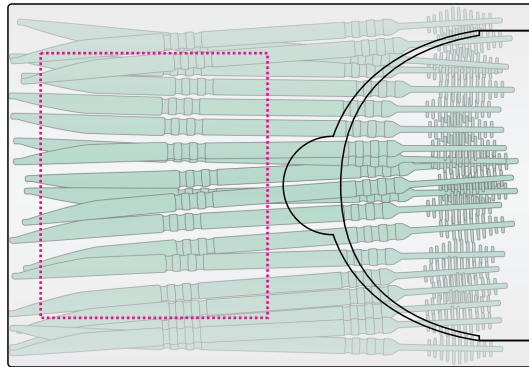

## Art.Nr. 7838

1) 30 x 35 mm

2) 50 x 35 mm

Max. Druckfläche

Max. print area

Max. drukoppervlakte

Surface d'impression

Superficie máxima de impresión

Max. misure stampa

-----  
Druck max. 2c

Print max. 2c

Max. aantal kleuren druk 2c

Impression max. 2c

Impresión max. 2c

Max. colori da stampa 2c

1)

## Art.Nr. 7838

1) 50 x 43 mm

2) 65 x 43 mm

Max. Druckfläche

Max. print area

Max. drukoppervlakte

Surface d'impression

Superficie máxima de impresión