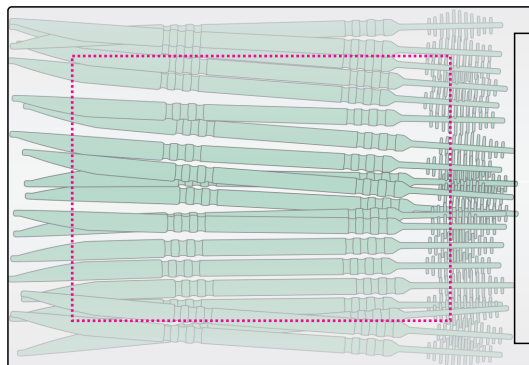

## Art.Nr. 7838

1) 30 x 35 mm

2) 50 x 35 mm

Max. Druckfläche

Max. print area

Max. drukoppervlakte

Surface d'impression

Superficie máxima de impresión

Max. misure stampa

-----  
Druck max. 2c

Print max. 2c

Max. aantal kleuren druk 2c

Impression max. 2c

Impresión max. 2c

Max. colori da stampa 2c

1)

## Art.Nr. 7838

1) 50 x 43 mm

2) 65 x 43 mm

Max. Druckfläche

Max. print area

Max. drukoppervlakte

Surface d'impression

Superficie máxima de impresión