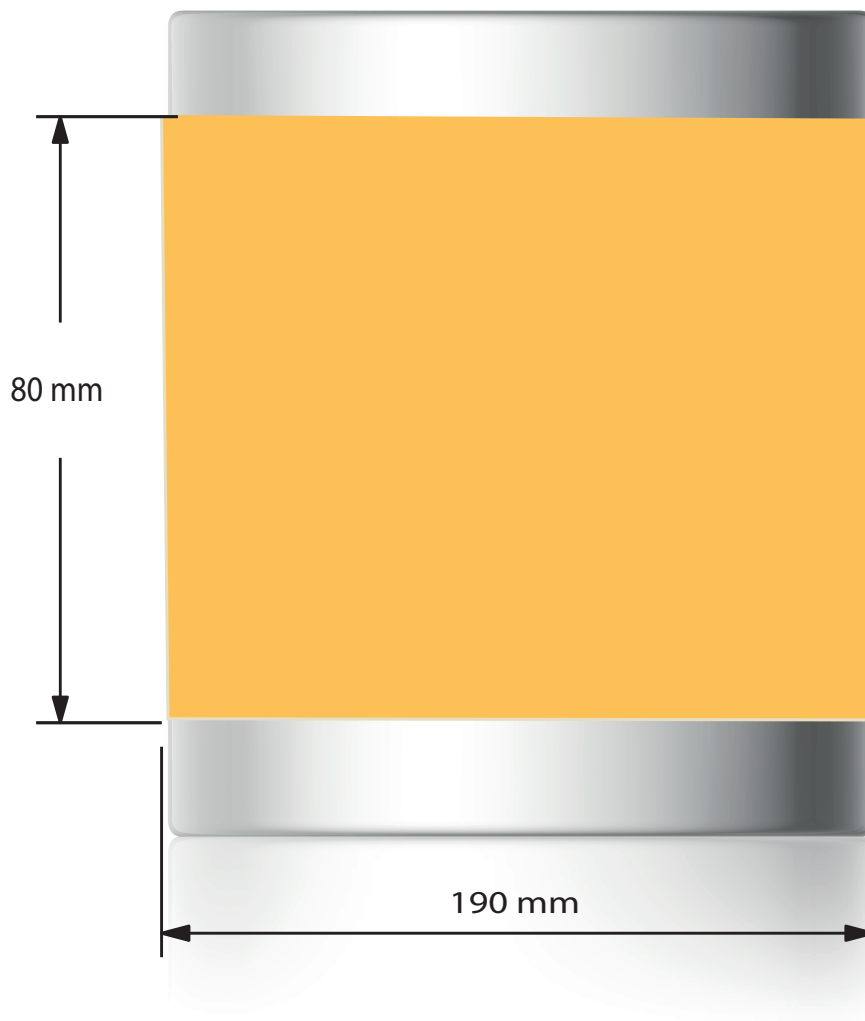

Dekorstand
Decoration positioning

Artikel / article

Cambridge XXL 1/8410

Zeichner / drawer

Eisenbach

The printing area shown on this document is for indication purposes only. The actual size may be smaller or larger depending on the required decoration
Die auf diesem Dokument angegebene Druckfläche, dient lediglich als Leitfaden. Die tatsächliche Größe kann und wird je nach Dekorausführung größer oder kleiner ausfallen