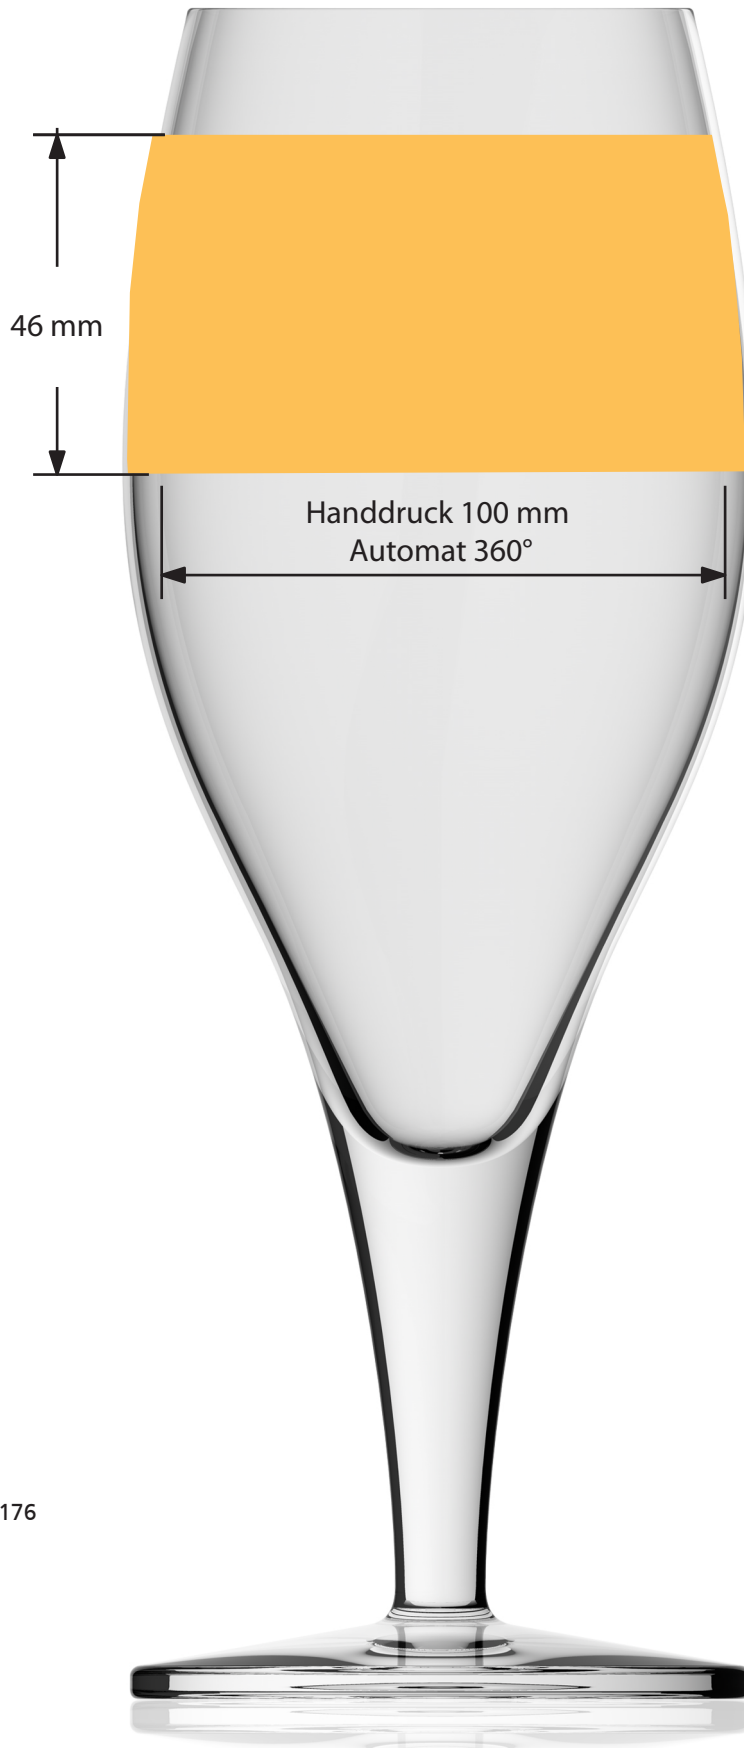

Dekorstand
Decoration positioning

Artikel / article

Classic P. 0,4 1/2176

Zeichner / drawer

Eisenbach

The printing area shown on this document is for indication purposes only. The actual size may be smaller or larger depending on the required decoration
Die auf diesem Dokument angegebene Druckfläche, dient lediglich als Leitfaden. Die tatsächliche Größe kann und wird je nach Dekorausführung größer oder kleiner ausfallen