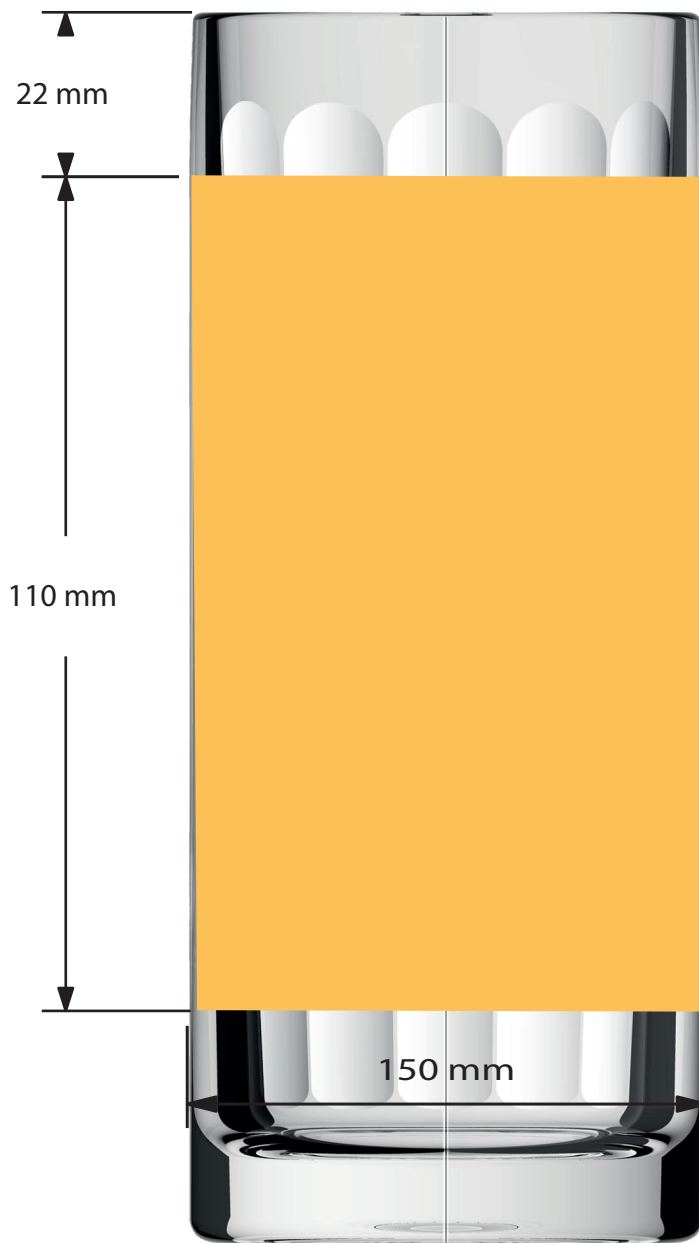

Dekorstand
Decoration positioning

Artikel / article

DHS 0,3 1/4404

Zeichner / drawer

Eisenbach

The printing area shown on this document is for indication purposes only. The actual size may be smaller or larger depending on the required decoration
Die auf diesem Dokument angegebene Druckfläche, dient lediglich als Leitfaden. Die tatsächliche Größe kann und wird je nach Dekorausführung größer oder kleiner ausfallen

Handdruck
Automat