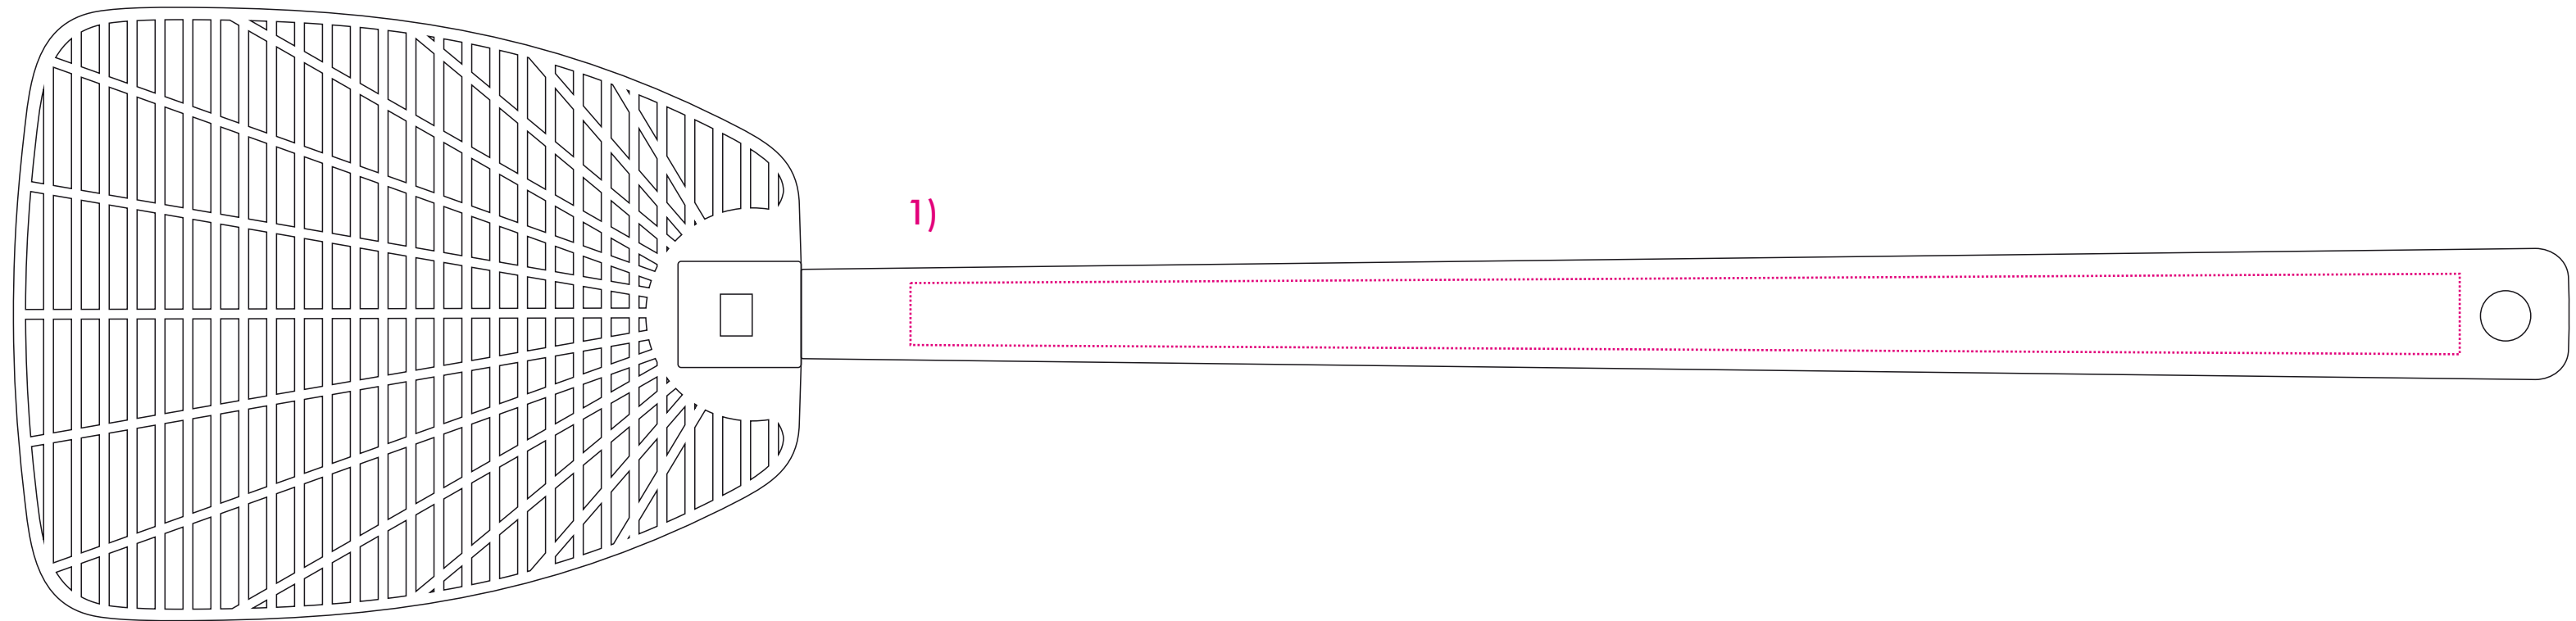

Siebdruck

Screenprinting | Zeefdruk | Sérigraphie | Serigrafia | Serigrafia

Art.Nr. 8631

1) 250 x 13 mm

2) 250 x 13 mm

Max. Druckfläche

Max. print area

Max. drukoppervlakte

Surface d'impression

Superficie máxima de impresión

Max. misure stampa

Seite 1/2

Art.Nr. 8631

1) 280 x 13 mm

2) 280 x 13 mm

Max. Druckfläche

Max. print area

Max. drukoppervlakte

Surface d'impression

Superficie máxima de impresión

Max. misure stampa