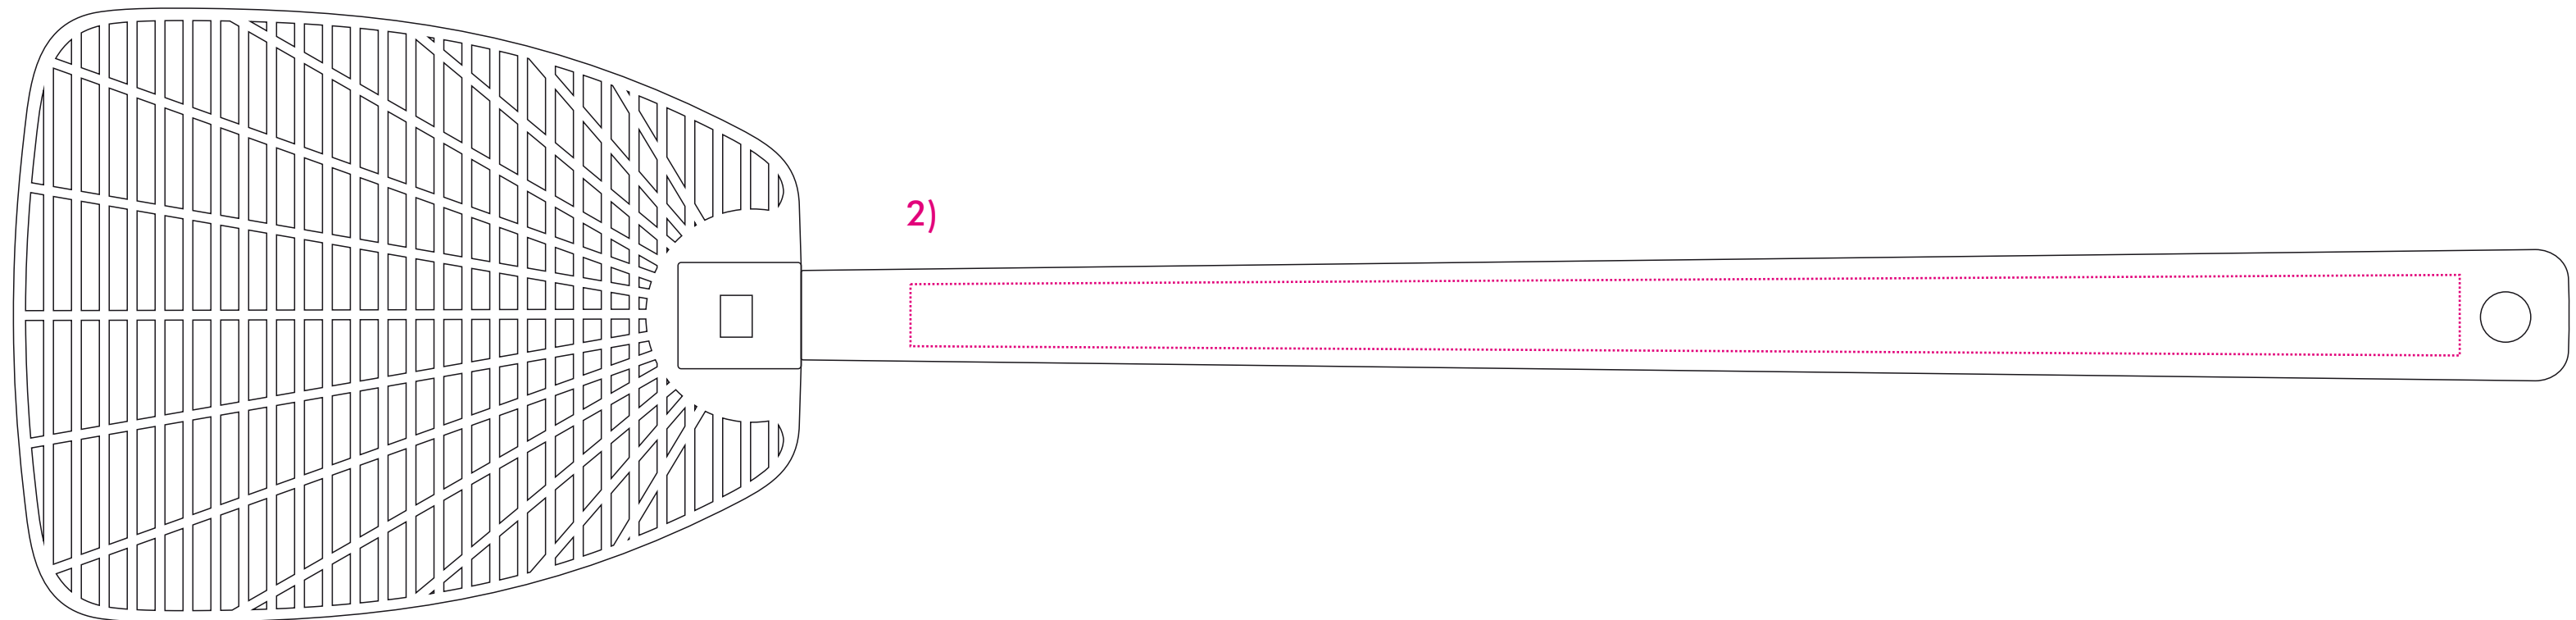

Siebdruck

Screenprinting | Zeefdruk | Sérigraphie | Serigrafia | Serigrafia

Art.Nr. 8631

1) 250 x 13 mm

2) 250 x 13 mm

Max. Druckfläche

Max. print area

Max. drukoppervlakte

Surface d'impression

Superficie máxima de impresión

Max. misure stampa

Seite 1/2

Art.Nr. 8631

1) 280 x 13 mm

2) 280 x 13 mm

Max. Druckfläche

Max. print area

Max. drukoppervlakte

Surface d'impression

Superficie máxima de impresión

Max. misure stampa