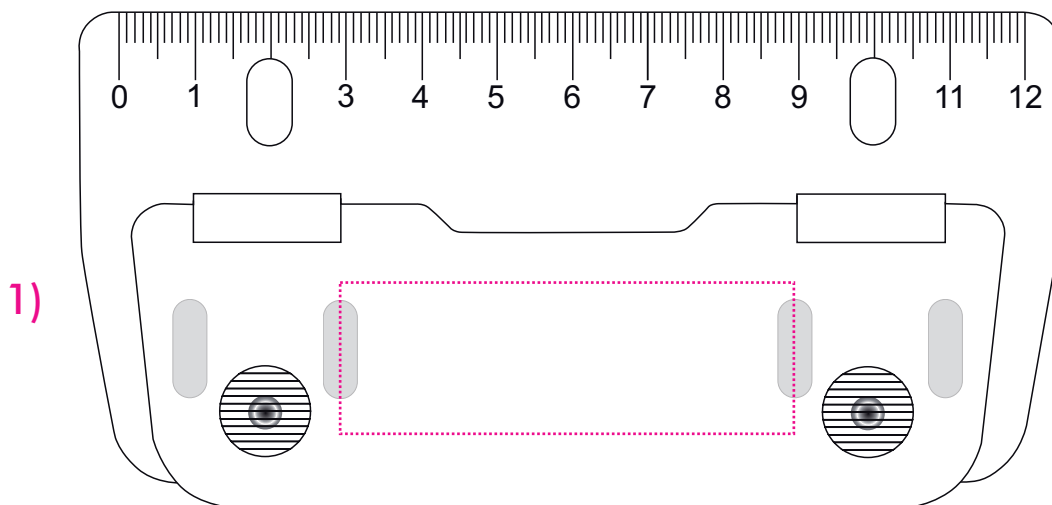

### 1) 60 x 20 mm

Max. Druckfläche

Max. print area

Max. drukoppervlakte

Surface d'impression

Superficie máxima de impresión

Max. misura stampa

-----  
Druck max. 4c

Print max. 4c

Max. aantal kleuren druk 4c

Impression max. 4c

Impresión max. 4c

Max. colori da stampa 4c

## Art.Nr. 7798

1) 66 x 28 mm

Max. Druckfläche

Max. print area

Max. drukoppervlakte

Surface d'impression

Superficie máxima de impresión

Max. misura stampa