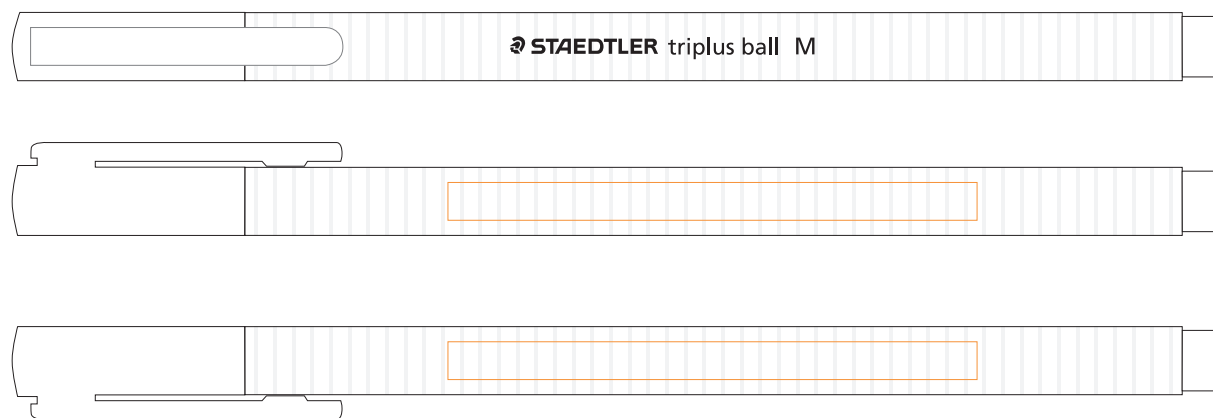

437 W

Tampondruck

Tampondruck / pad printing: 70x5 mm