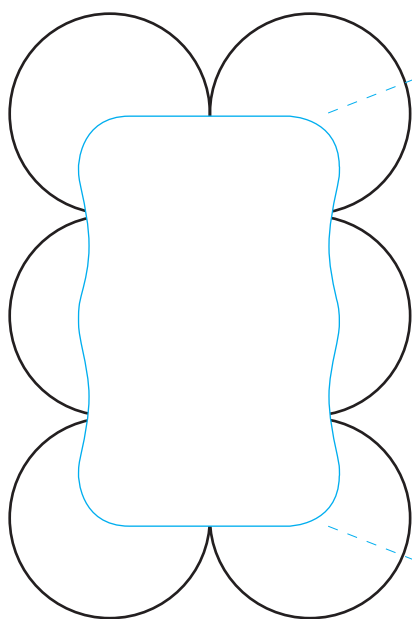

Sixpack
 Fullbody (Etikett weiß)
 + Top-Aufkleber
 171,6 x 131 mm / 118 x 75 mm

- Stanzkontur
- 3 mm Beschnittzugabe
- Überlappung

Sixpack
 Fullbody (label white)
 + Top-Label
 171,6 x 131 mm / 118 x 75 mm

- Cut
- 3 mm Bleed
- Overlap

131 mm

171,6 mm

75 mm

118 mm

Bitte fordern Sie zur Gestaltung den aktuellen Standbogen inkl. aller gesetzlicher Pflichtangaben an!
 To create your design please ask for the current template with all required legal specifications!