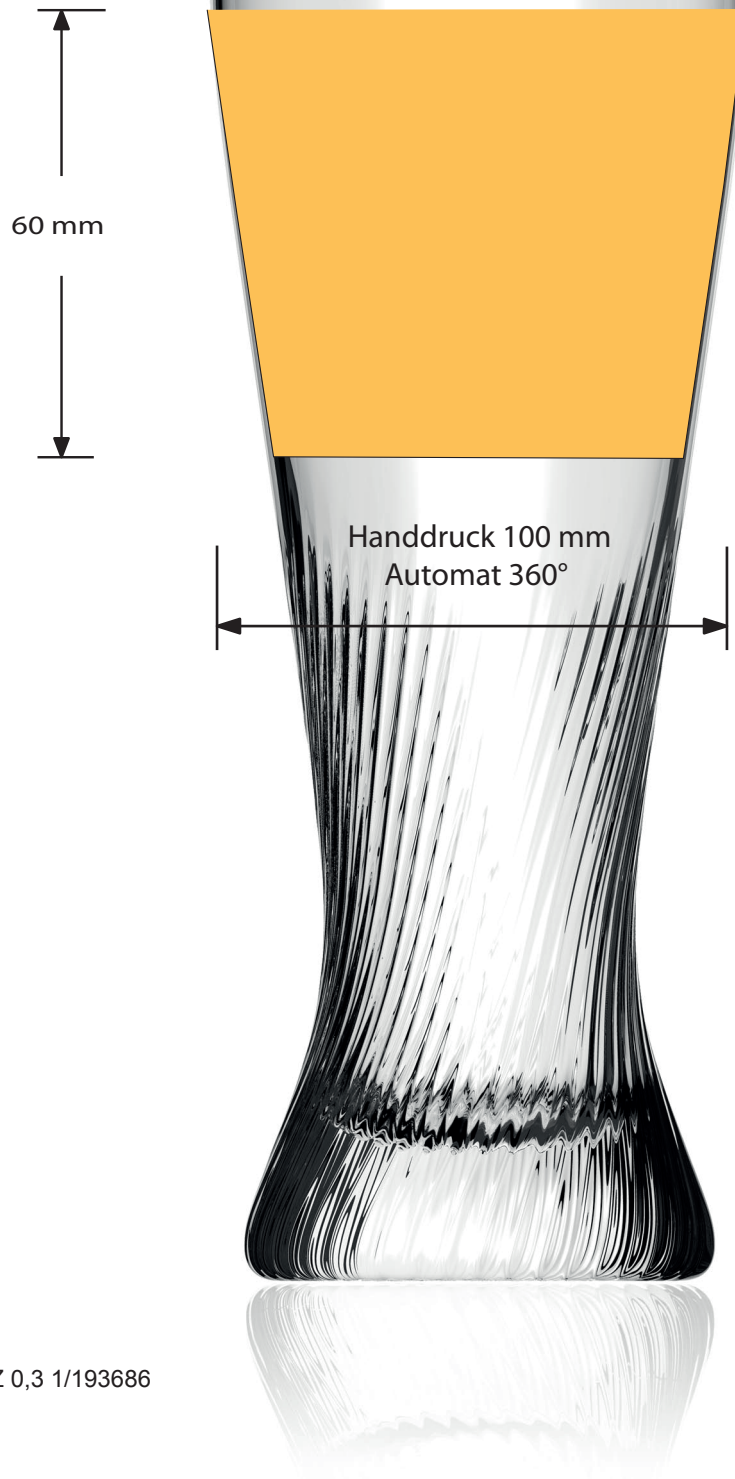

Dekorstand
Decoration positioning

Artikel / article

Tannhein WZ 0,3 1/193686

Zeichner / drawer

Eisenbach

The printing area shown on this document is for indication purposes only. The actual size may be smaller or larger depending on the required decoration
Die auf diesem Dokument angegebene Druckfläche, dient lediglich als Leitfaden. Die tatsächliche Größe kann und wird je nach Dekorausführung größer oder kleiner ausfallen