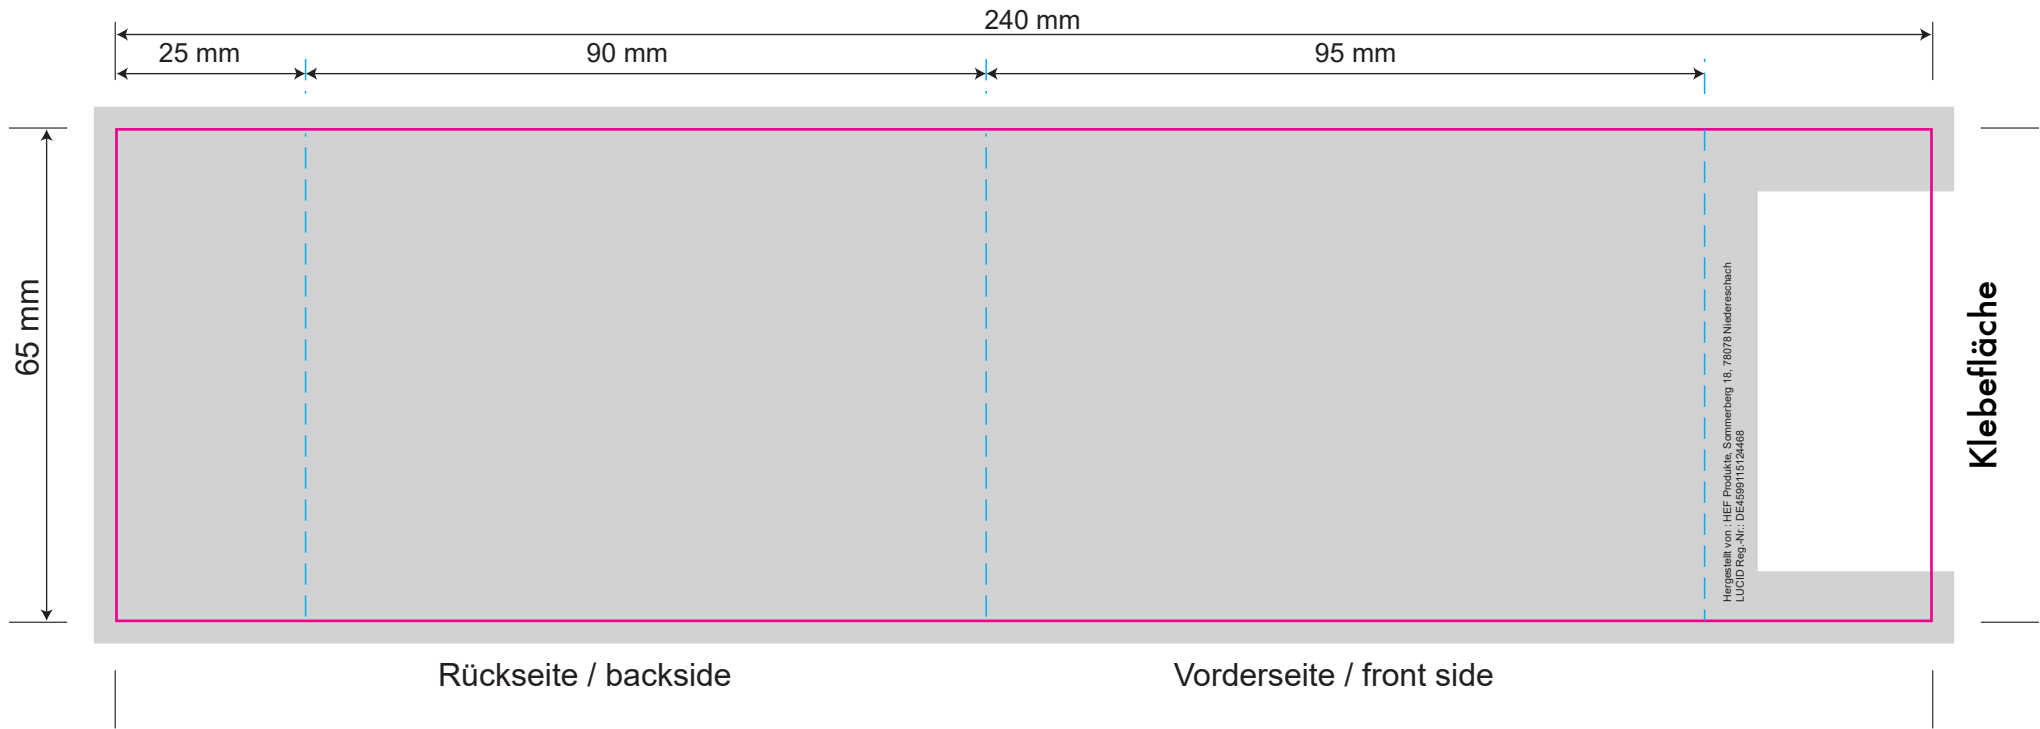

Standzeichnung / Template

Obst- und Gemüsebeutel / Fruit- and veggie bags

(Digitaldruck/Offsetdruck) / (Digital printing/Offset printing)

Bitte beachten Sie die Informationen zur Datenanlieferung in unseren wichtigen Hinweisen.

only work on our design level.

Stand- & Schnittmarkenebene *nicht zu verändern.*

do not change positioning & trim mark level.

Sonderfarbe „Stand und Maße“ & „Vollfläche“ nicht zu verändern oder zu löschen.

do not change or delete the special colour for “positioning and measurments” & “full surface”.

Bilder und Schriften müssen eingebettet werden

Images and writings must be embedded

-  Vollfläche / full surface
Bitte 3 mm Beschnitt anlegen /
Please provide 3 mm bleed
-  Schnitt / Cut
-  Nut / Nut