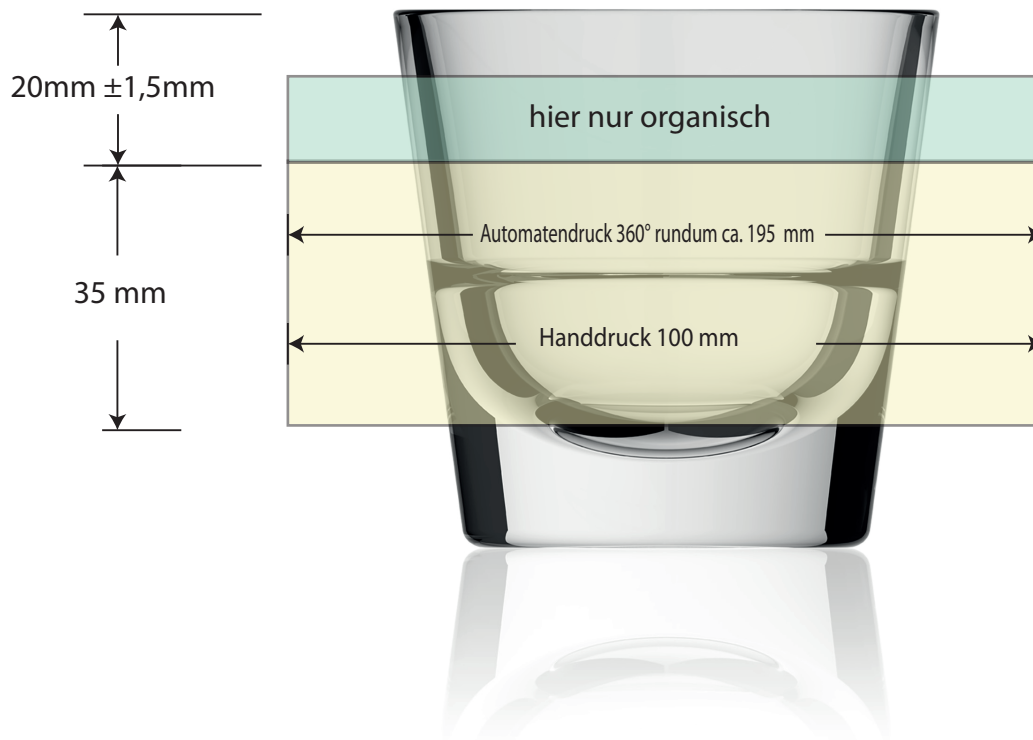

Dekorstand  
Decoration positioning

Alle Angaben Dekorationsabhängig

Tampondruck organisch maximal 22mm durchmesser

Artikel / article

1000205183 Bari 13,5cl

Zeichner / drawer

Herr Schindel