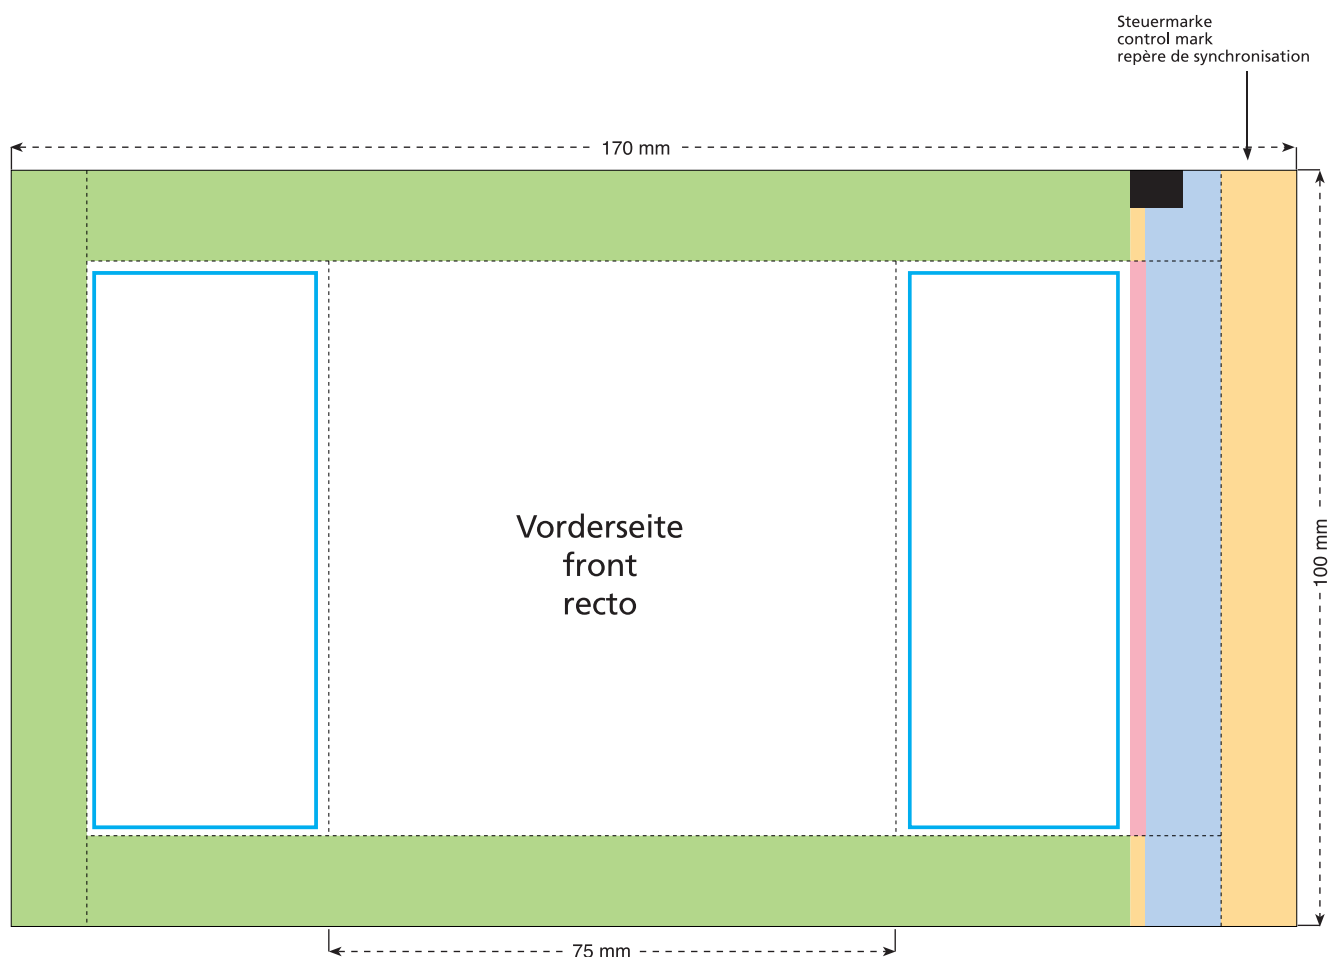

Standskizze · Stand drawing · Croquis avec repères

Artikel Nr. · Article No. : 110103382

Tüte · bag · sachet 75 x 100 mm

- Bedruckbare Fläche · printing surface · surface d'impression
- Siegelnaht bedingt bedruckbar · sealing surface can be printed on under some circumstances · surface de fermeture peut être imprimée sous certaines conditions
- Siegelnaht nicht bedruckbar · sealing surface can't be printed on · surface de fermeture ne peut pas être imprimée
- Fläche wird durch die Siegelnaht verdeckt · surface is covered by the sealing seam · surface est couverte par un thermoscellage
- Pflichttexte · mandatory text · textes obligatoires
- Fläche nicht bedruckbar · surface can't be printed on · surface ne peut pas être imprimée
- Beschnitt · bleed · découpe