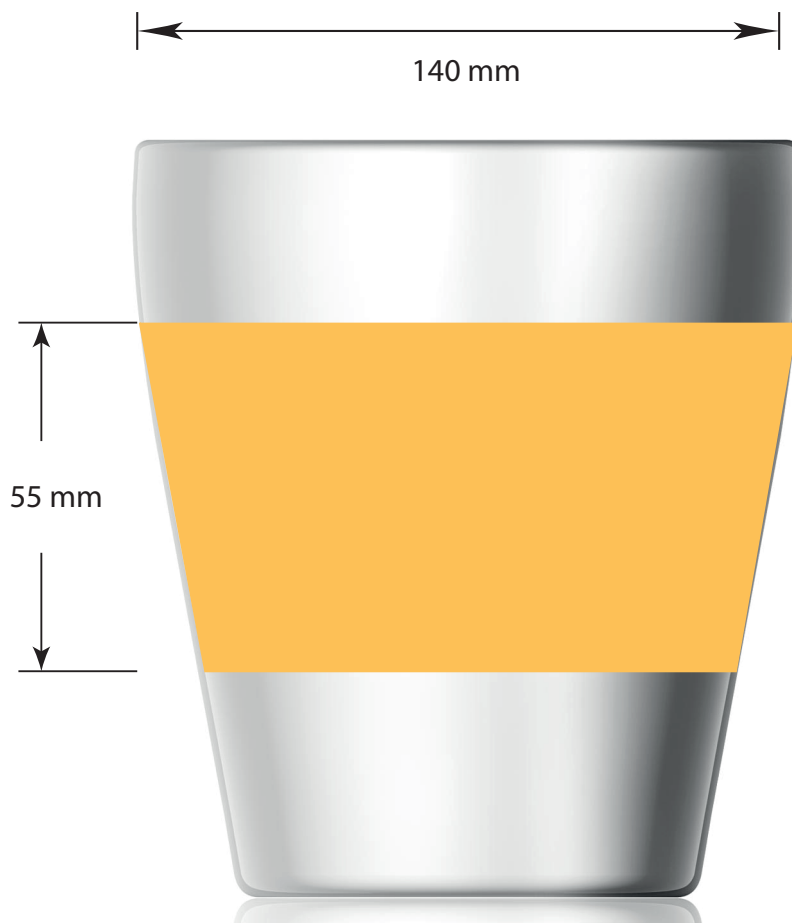

Dekorstand
Decoration positioning

Artikel / article

Pura Tasse 32 cl 1/8594

Zeichner / drawer

Eisenbach

The printing area shown on this document is for indication purposes only. The actual size may be smaller or larger depending on the required decoration
Die auf diesem Dokument angegebene Druckfläche, dient lediglich als Leitfaden. Die tatsächliche Größe kann und wird je nach Dekorausführung größer oder kleiner ausfallen