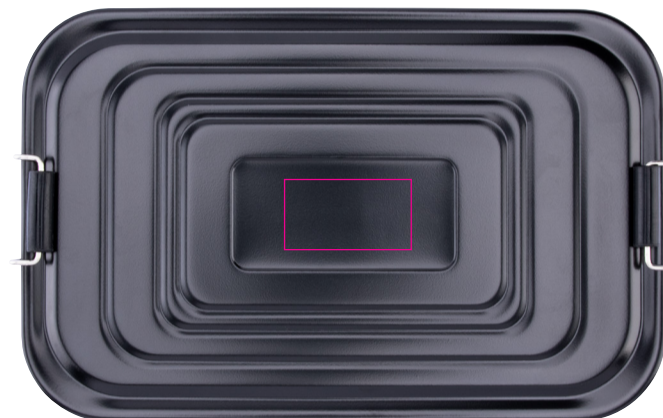

Standskizze

Gestaltungsvorlage für Werbeanbringung auf #BOX90, „TROIKA BLACK BOX XL“

Werbeanbringungsart: Gravur
Farbe Werbeanbringung: silberfarben
Artikelmaße: 236 x 147 x 72 mm
Maße Werbeanbringung: 45 x 25 mm

Abbildung oben 1:1

Lunch-Box XL mit Bügelverschluss, spülmaschinenfest, inkl. herausnehmbarer, verschiebbarer Kunststofftrennwand, lebensmittelecht, alternative Nutzung: als Schlüsselsafe oder Aufbewahrungsdose für Utensilien, Aluminium, schwarz