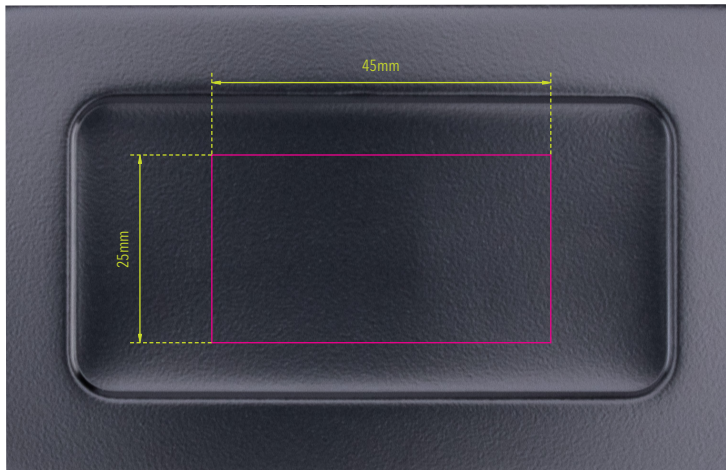

Standskizze

Gestaltungsvorlage für Werbeanbringung auf #BOX90, „TROIKA BLACK BOX XL“

Werbeanbringungsart: Gravur
Farbe Werbeanbringung: silberfarben
Artikelmaße: 236 x 147 x 72 mm
Maße Werbeanbringung: 45 x 25 mm

Abbildung oben 1:1

Lunch-Box XL mit Bügelverschluss, spülmaschinenfest, inkl. herausnehmbarer, verschiebbarer Kunststofftrennwand, lebensmittelecht, alternative Nutzung: als Schlüsselsafe oder Aufbewahrungsdose für Utensilien, Aluminium, schwarz