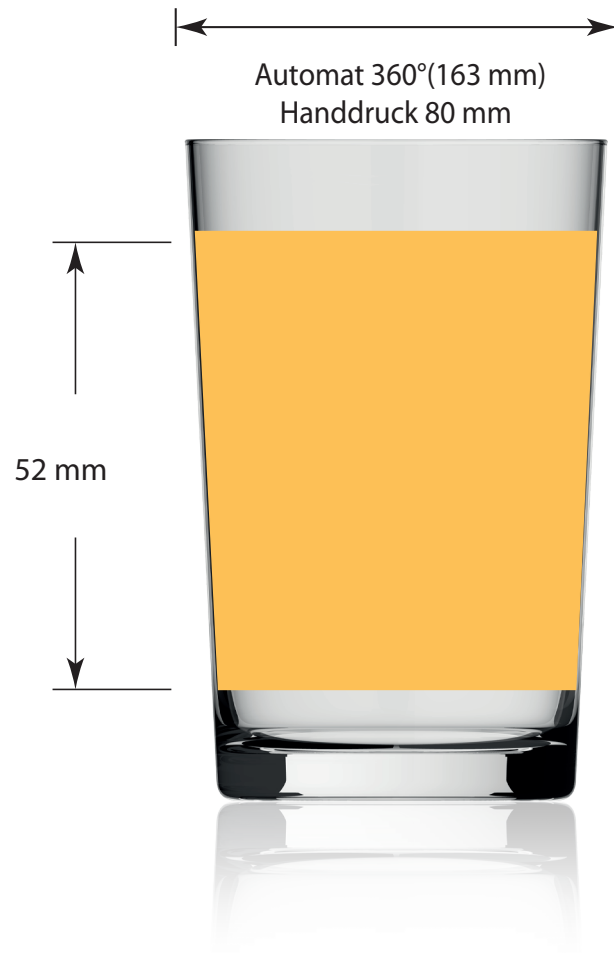

Dekorstand  
Decoration positioning

Artikel / article

Santos Becher 1/256444

Zeichner / drawer

Eisenbach

The printing area shown on this document is for indication purposes only. The actual size may be smaller or larger depending on the required decoration  
Die auf diesem Dokument angegebene Druckfläche, dient lediglich als Leitfaden. Die tatsächliche Größe kann und wird je nach Dekorausführung größer oder kleiner ausfallen