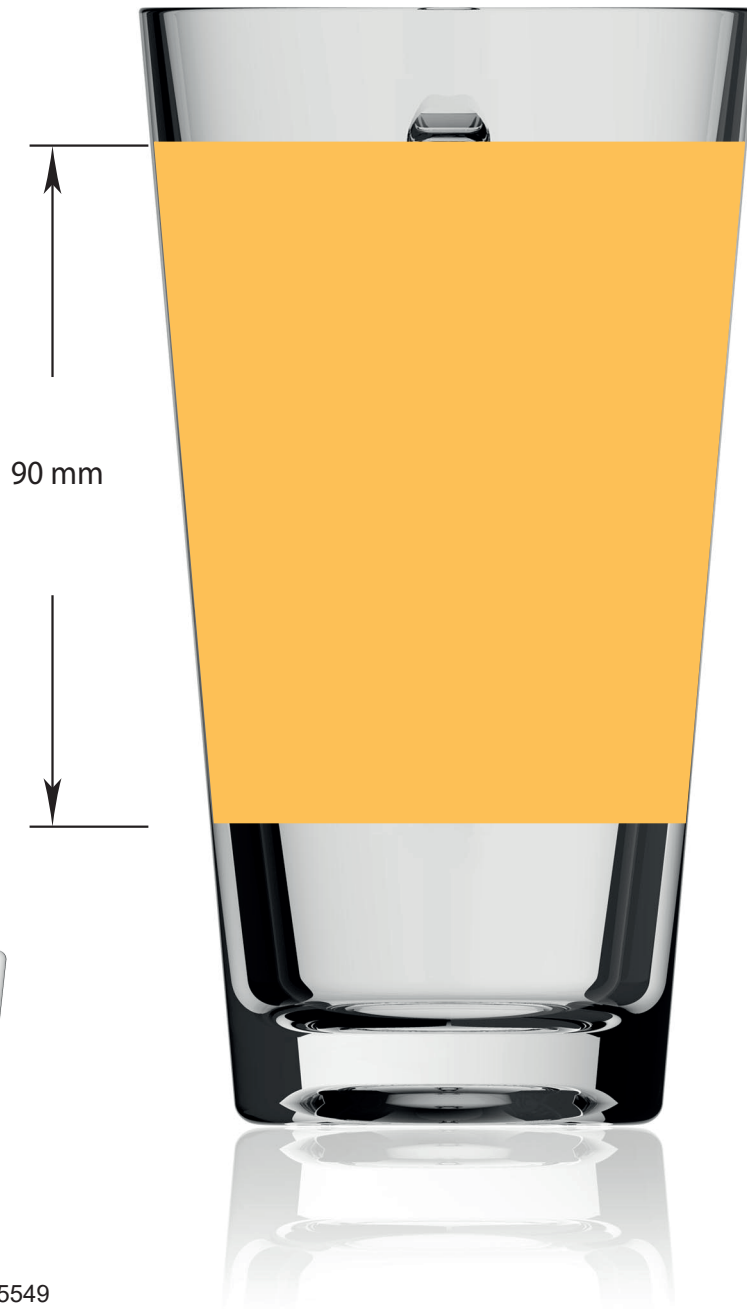

Automat 130 mm
Handdruck 130 mm

Artikel / article

Vela Tasse 1/155549

Zeichner / drawer

Eisenbach