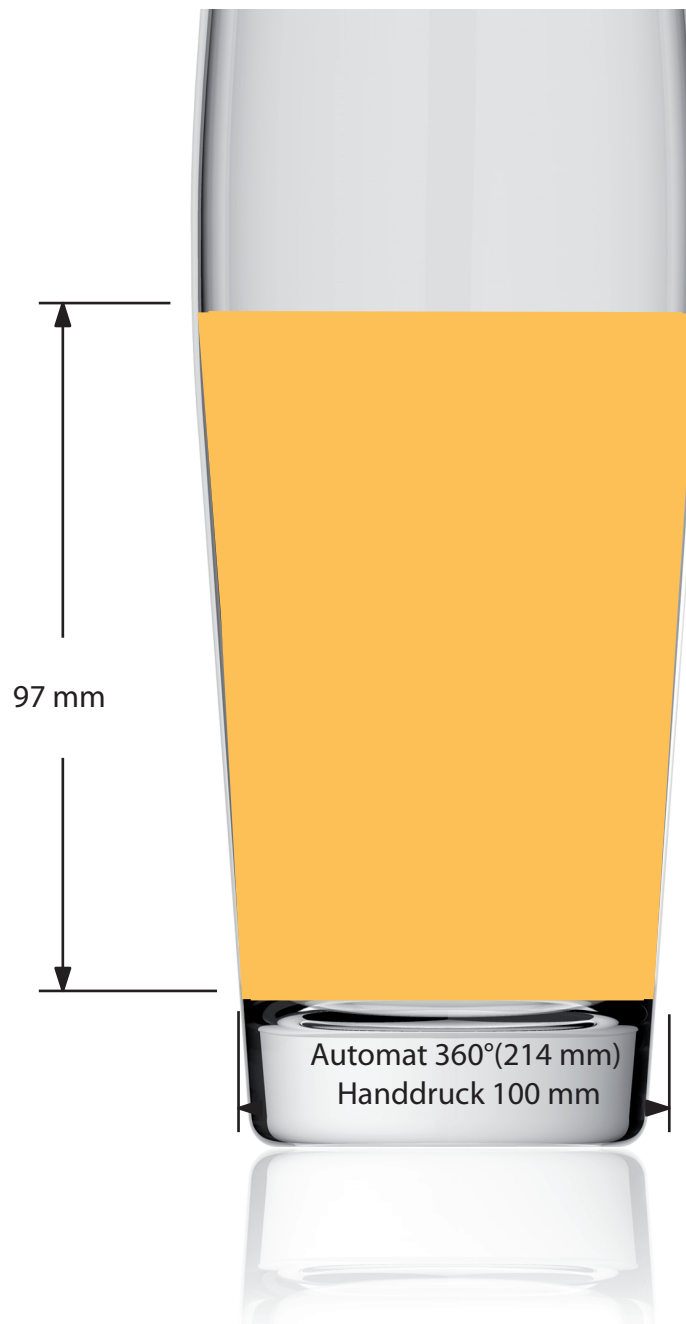

Dekorstand
Decoration positioning

Artikel / article

Willi Becher 0,3 1/189281

Zeichner / drawer

Eisenbach

The printing area shown on this document is for indication purposes only. The actual size may be smaller or larger depending on the required decoration
Die auf diesem Dokument angegebene Druckfläche, dient lediglich als Leitfaden. Die tatsächliche Größe kann und wird je nach Dekorausführung größer oder kleiner ausfallen

Automat
Handdruck