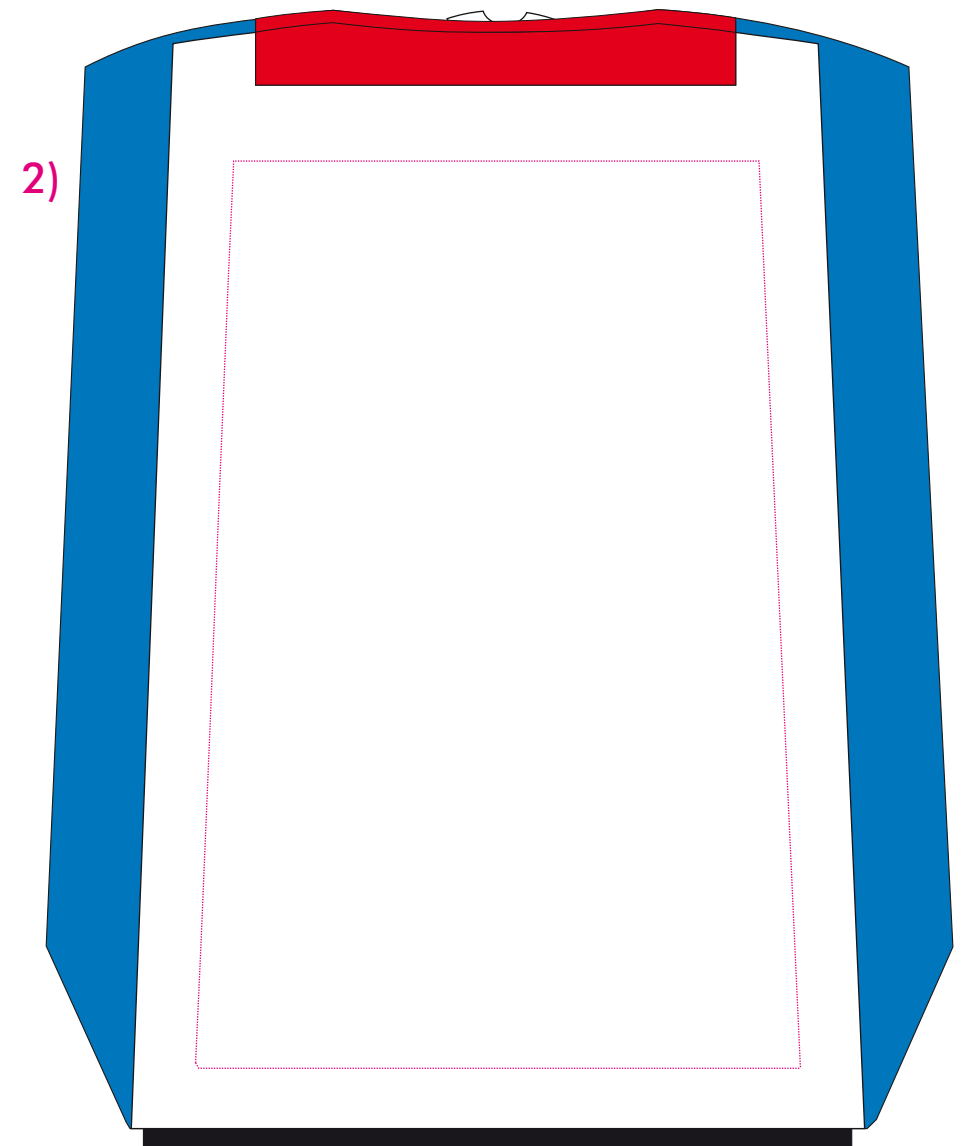

Siebdruck

Screenprinting | Zeefdruk | Sérigraphie | Serigrafía | Serigrafia

Seite 1/2

Art.Nr. 7291C

2) 80 x 120 mm

Max. Druckfläche

Max. print area

Max. drukoppervlakte

Surface d'impression

Superficie máxima de impresión

Max. misura stampa

Digitaldruck

Digital printing | Digitale druk | Impression numérique | Impresión digital | Stampa digitale

Seite 2/2

Art.Nr. 7291C

2) 94 x 142 mm

Max. Druckfläche

Max. print area

Max. drukoppervlakte

Surface d'impression

Superficie máxima de impresión

Max. misura stampa

2)