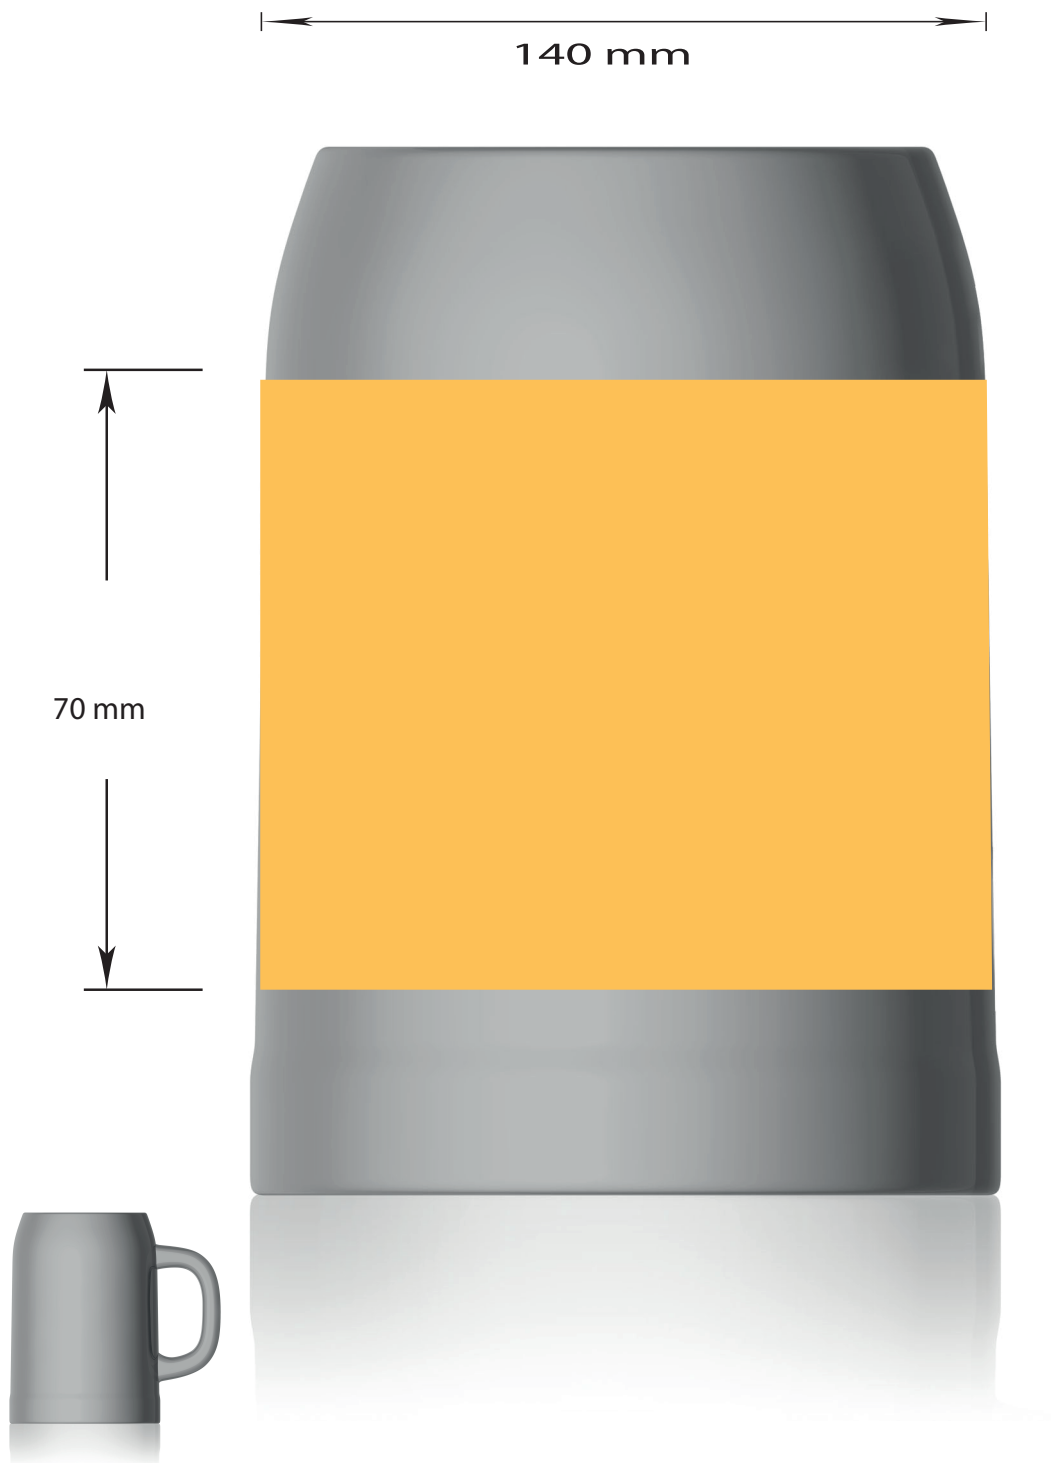

Dekorstand
Decoration positioning

Artikel / article

Grenzauer 0,5 1/8662

Zeichner / drawer

Eisenbach

The printing area shown on this document is for indication purposes only. The actual size may be smaller or larger depending on the required decoration
Die auf diesem Dokument angegebene Druckfläche, dient lediglich als Leitfaden. Die tatsächliche Größe kann und wird je nach Dekorausführung größer oder kleiner ausfallen