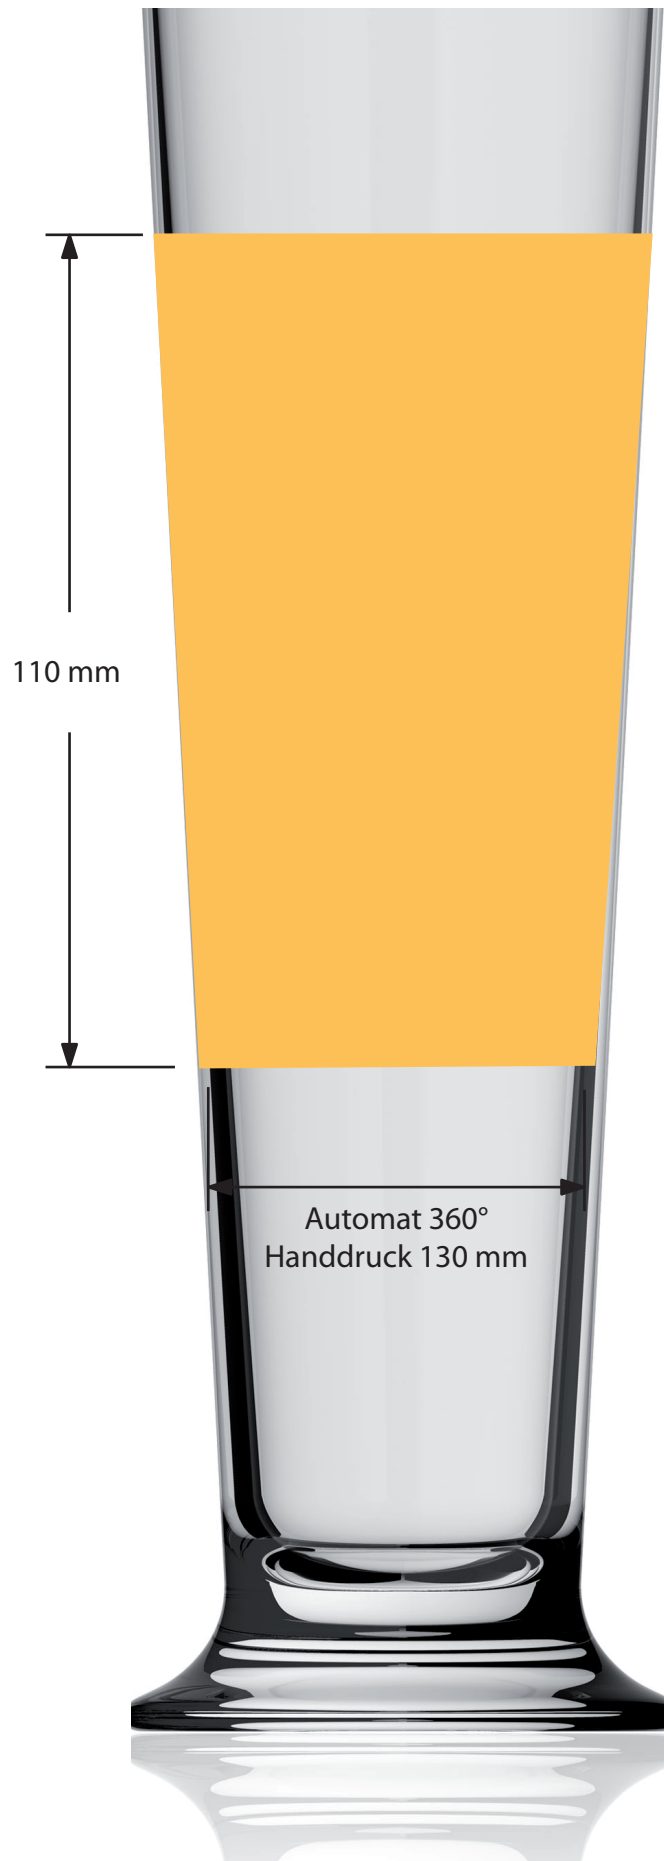

Dekorstand
Decoration positioning

Artikel / article

Basic 0,4 1/1910

Zeichner / drawer

Eisenbach

The printing area shown on this document is for indication purposes only. The actual size may be smaller or larger depending on the required decoration
Die auf diesem Dokument angegebene Druckfläche, dient lediglich als Leitfaden. Die tatsächliche Größe kann und wird je nach Dekorausführung größer oder kleiner ausfallen

Automat
Handdruck