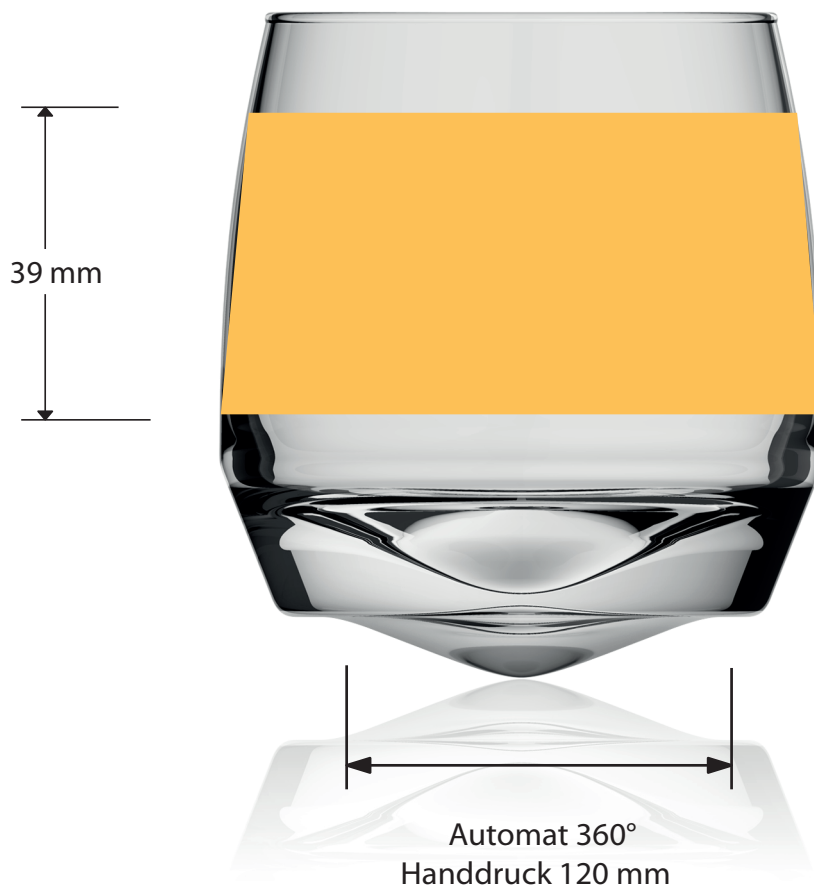

Dekorstand  
*Decoration positioning*

**rastal**

Artikel / article

Becher Cuba 27 cl 1/3919

Zeichner / drawer

Eisenbach

The printing area shown on this document is for indication purposes only. The actual size may be smaller or larger depending on the required decoration  
Die auf diesem Dokument angegebene Druckfläche, dient lediglich als Leitfaden. Die tatsächliche Größe kann und wird je nach Dekorausführung größer oder kleiner ausfallen