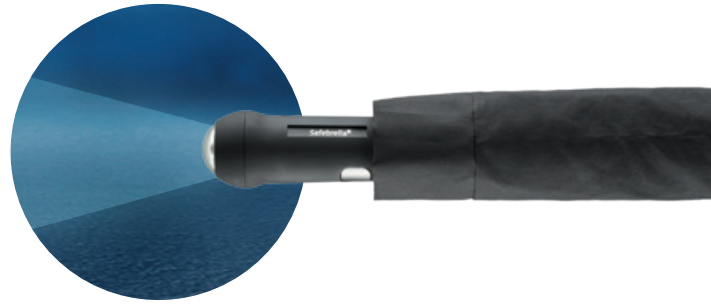

5471 | AOC-Mini-Taschenschirm Safebrella® LED

- Automatisches Öffnen und Schließen auf Knopfdruck

reddot design award
honourable mention 2012

Weitere
Taschenschirm-
Modelle erhältlich
Art. 5171/5571