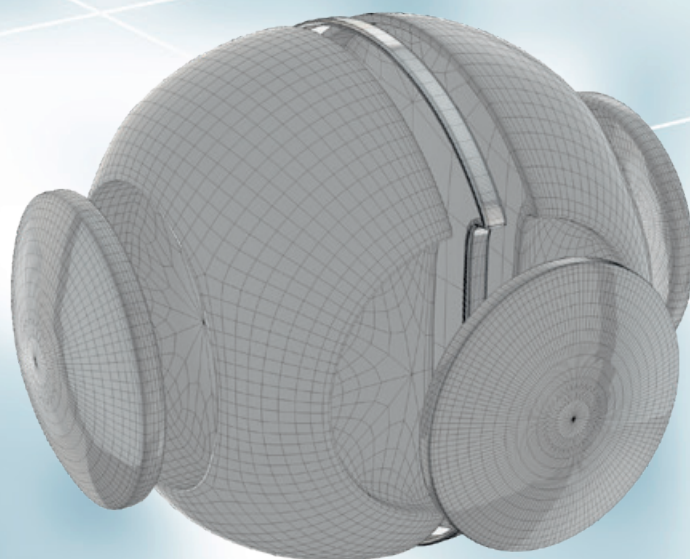

i Beispiel: kundenindividuelle Befüllung des Griffs

i Beispiel: Siebdruck auf einem Keil

i Beispiel: kundenindividuelle Befüllung des Griffs

5052 | Mini-Taschenschirm FARE®-Fillit

- Transparenter Griff mit Drehverschluss
- Raum für Ideen: individuell befüllbar nach Kundenwunsch

98 cm

FOCUSSED ON

DETAILS

PERFEKTION, DIE MAN SIEHT UND SPÜRT

i Beispiel: Sonderanfertigung

WATCH VIDEO

» Was trennt die Theorie von der Praxis, den ersten Entwurf vom Prototyp? Stunden über Stunden intensiver Arbeit. Bis Funktion und Form harmonieren und jedes Detail optimal gelöst ist. Jetzt kann sich das Ergebnis sehen lassen: markante FARE®-Schirme mit cooler Optik und spannenden Features, jedes Modell einzigartig und perfektioniert für Menschen, die ein Maximum an Individualität erwarten.