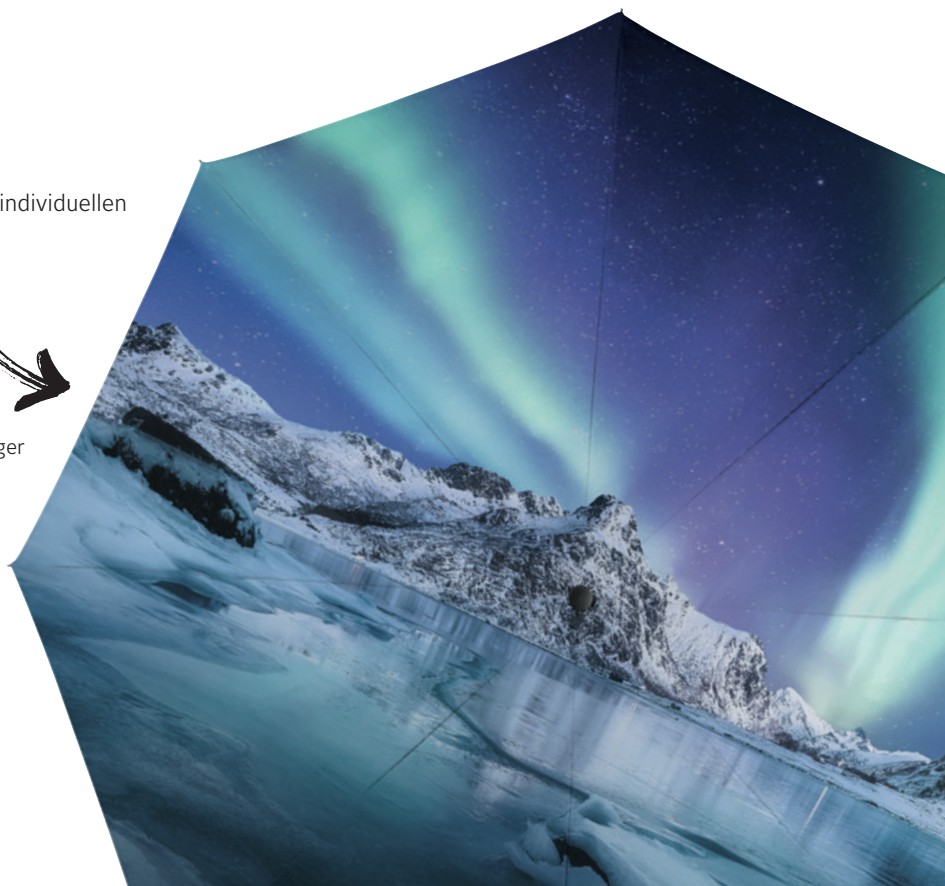

STEP 4

Freuen Sie sich auf Ihren individuellen
Schirm!

i Beispiel: vollflächiger
Digitaldruck