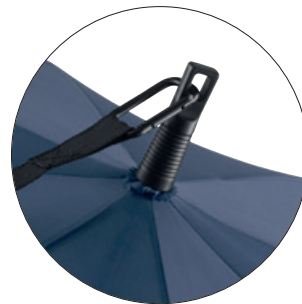

5069 | Mini-Taschenschirm SlimLite Adventure

- Extrem leicht
- Superflache Ausführung
- Tragefutteral mit Karabinerhaken

89 cm

Beispiel: Domingsticker im Griff

1199 | AC-Stockschirm FARE®-Loop

- Pfiffiger Auftritt mit Trageschleife aus Gewebeband
- Dank der Öffnung an Griff und Top auch zum Aufhängen an Garderobenhaken o. Ä. geeignet
- Trageschleife kann dank der Karabinerhaken leicht entfernt werden

105 cm