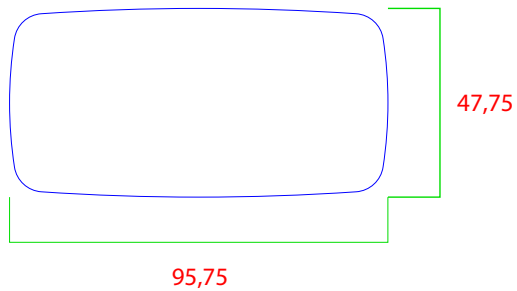

STANDKOPIE

Projekt: CANDY S

Erstellt am:
 Bearbeiter:
 Standkopie-Nr.:

Farbe | Color: AML - 4c
 Maße | Dimensions: ca. **95,7x47,7 mm**
 Druckgröße | Printingsize: ca. **1:2**

»CANDY S

Design: koziol werksdesign

Liquid Safe Box

Liquid Safe Box

Maße: **124 x 76 x 53 mm**
 Dimensions:

CANDY S ist die auslaufsichere Dose für Dressings, Saucen und Honig und einfach ideal für Salate oder das Müsli to go. Alle Zutaten werden so sauber voneinander getrennt und erst kurz vor dem Verzehr miteinander vermischt. So bleibt alles knackig frisch und appetitlich bis zur Mahlzeit. CANDY S ist somit die perfekte Ergänzung für alle großen Lunchboxen von koziol.

CANDY S is the leakproof container for dressings, sauces and honey, making it the ideal companion for salads or muesli to go. Ingredients are kept separate, making sure everything stays fresh and appetizing to be mixed together just before it's time to eat. CANDY S is therefore the perfect addition to all the larger lunchboxes from koziol.