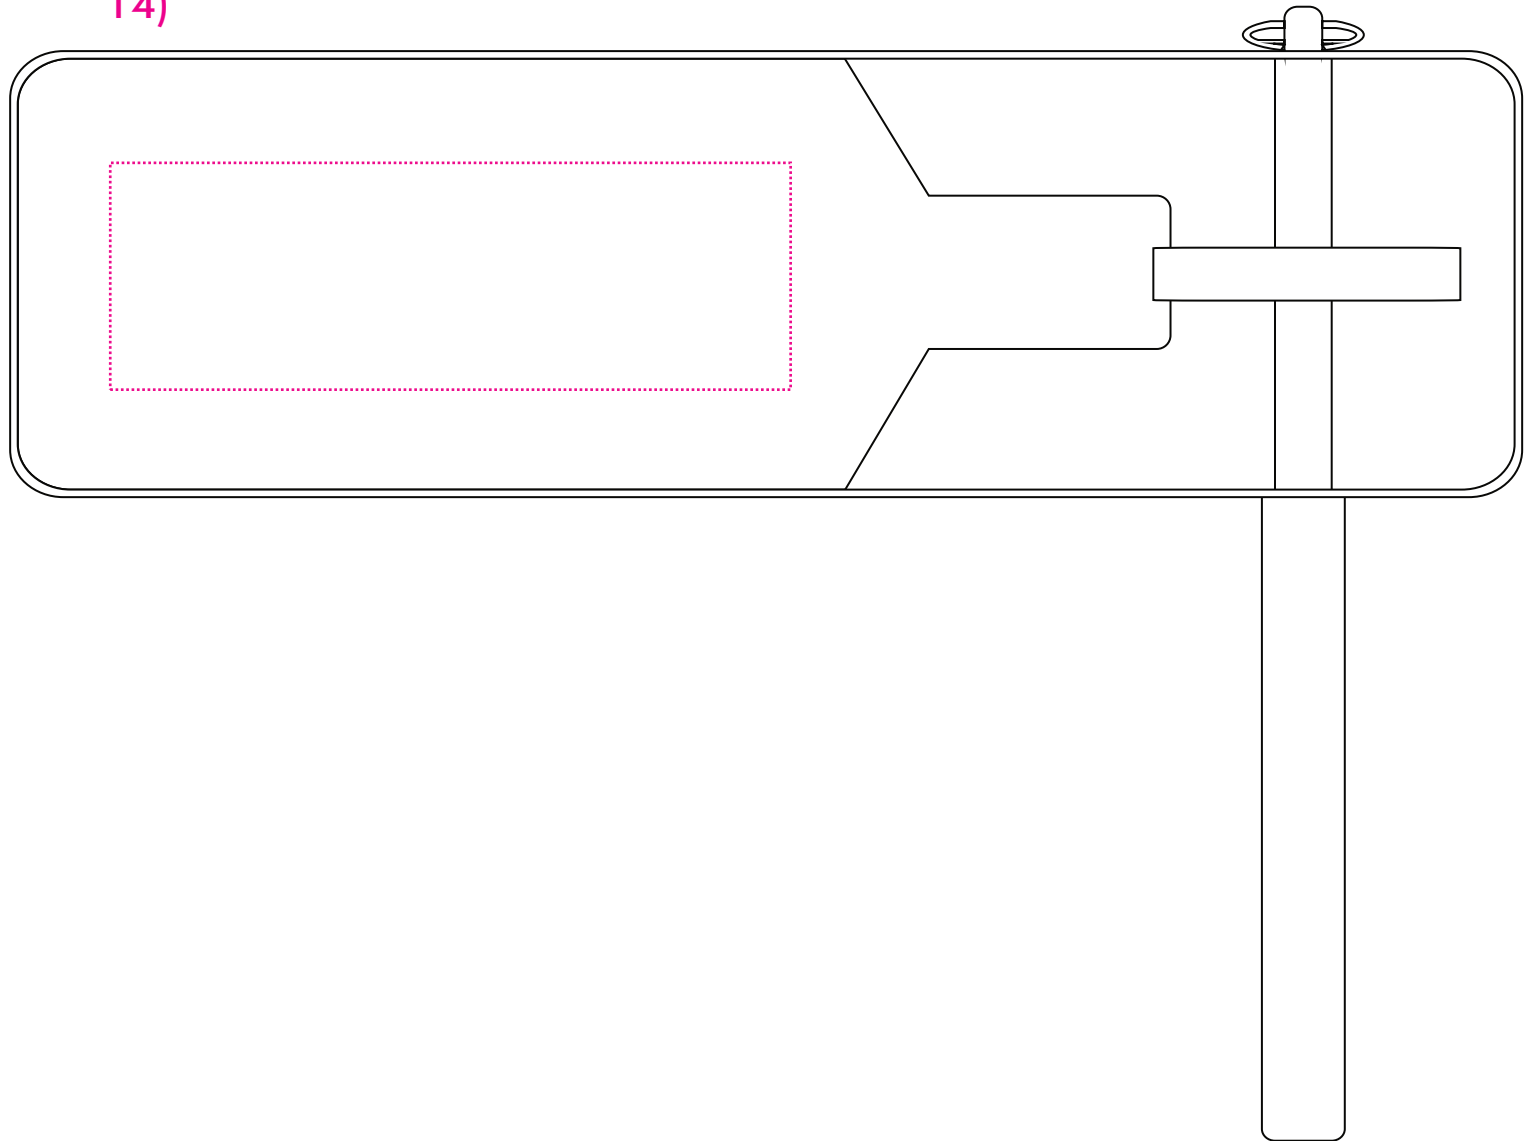

Tampondruck

Pad printing | Tampondruk | Impression au tampon | Tampografía | Tampografía

Seite 1/1

Art.Nr. 7246

14) 90 x 30 mm

15) 90 x 30 mm

Max. Druckfläche

Max. print area

Max. drukoppervlakte

Surface d'impression

Superficie máxima de impresión

Max. misura stampa

Druck max. 3c

Print max. 3c

Max. aantal kleuren druk 3c

Impression max. 3c

Impresión max. 3c

Max. colori da stampa 3c

14)

15)