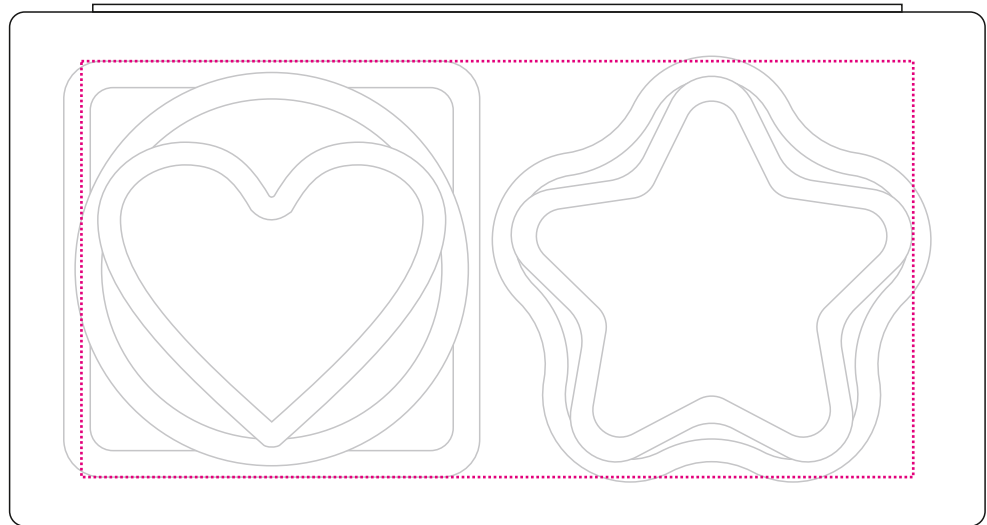

Art.Nr. 8897

1) 110 x 55 mm

2) 110 x 55 mm

Max. Druckfläche

Max. print area

Max. drukoppervlakte

Surface d'impression

Superficie máxima de impresión

Max. misura stampa

1)

2)

Art.Nr. 8897

1) 125 x 65 mm

Max. Druckfläche

Max. print area

Max. drukoppervlakte

Surface d'impression

Superficie máxima de impresión

Max. misura stampa

1)