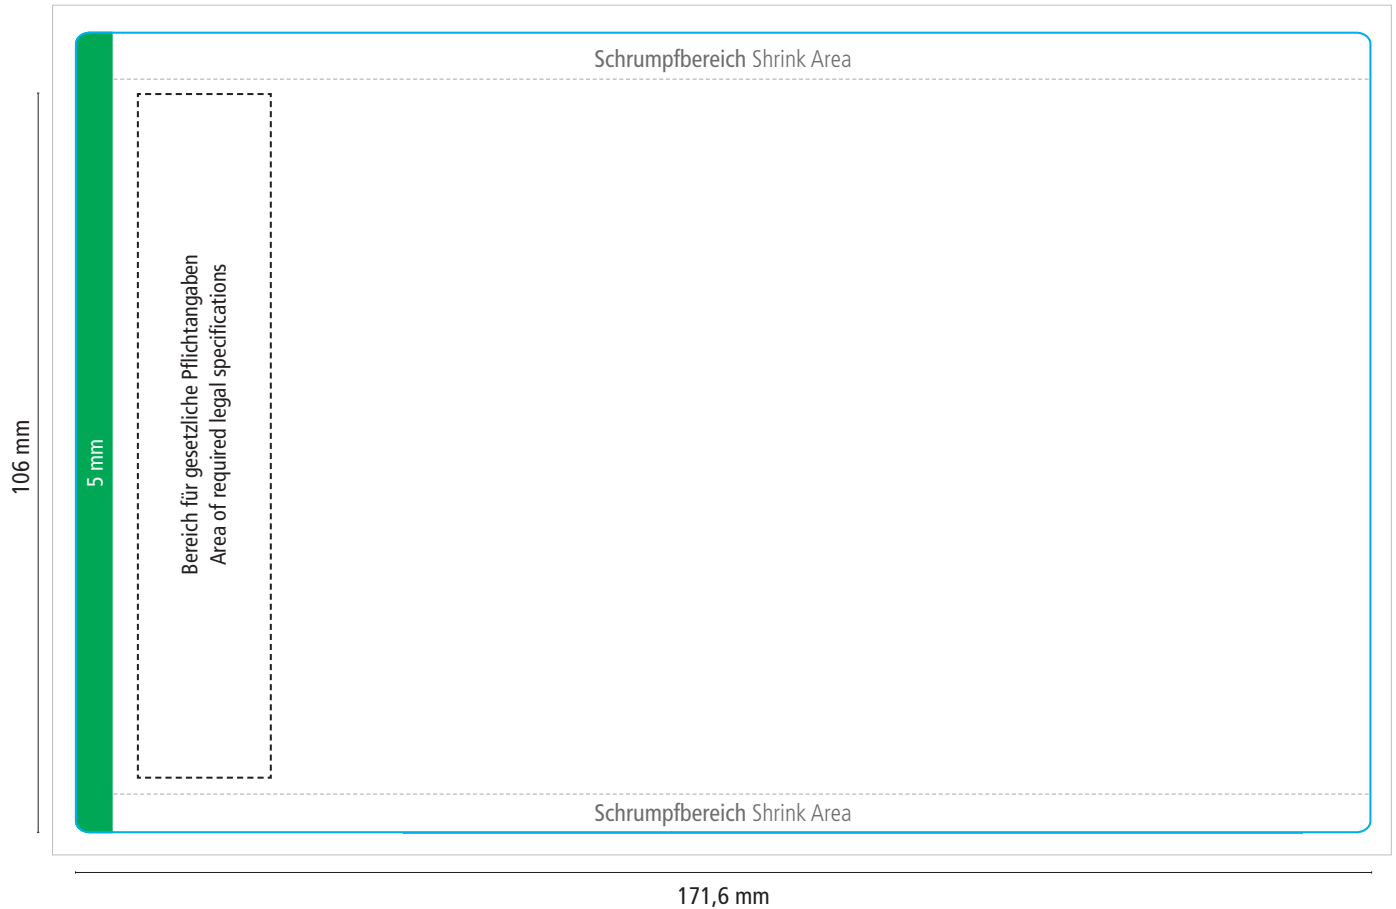

200 ml Dose
Fullbody (Etikett weiß)

171,6 x 106 mm

- Stanzkontur
- 3 mm Beschnittzugabe
- Überlappung

200 ml Can
Fullbody (label white)

171,6 x 106 mm

- Cut
- 3 mm Bleed
- Overlap

Bitte fordern Sie zur Gestaltung den aktuellen Standbogen inkl. aller gesetzlicher Pflichtangaben an!
To create your design please ask for the current template with all required legal specifications!