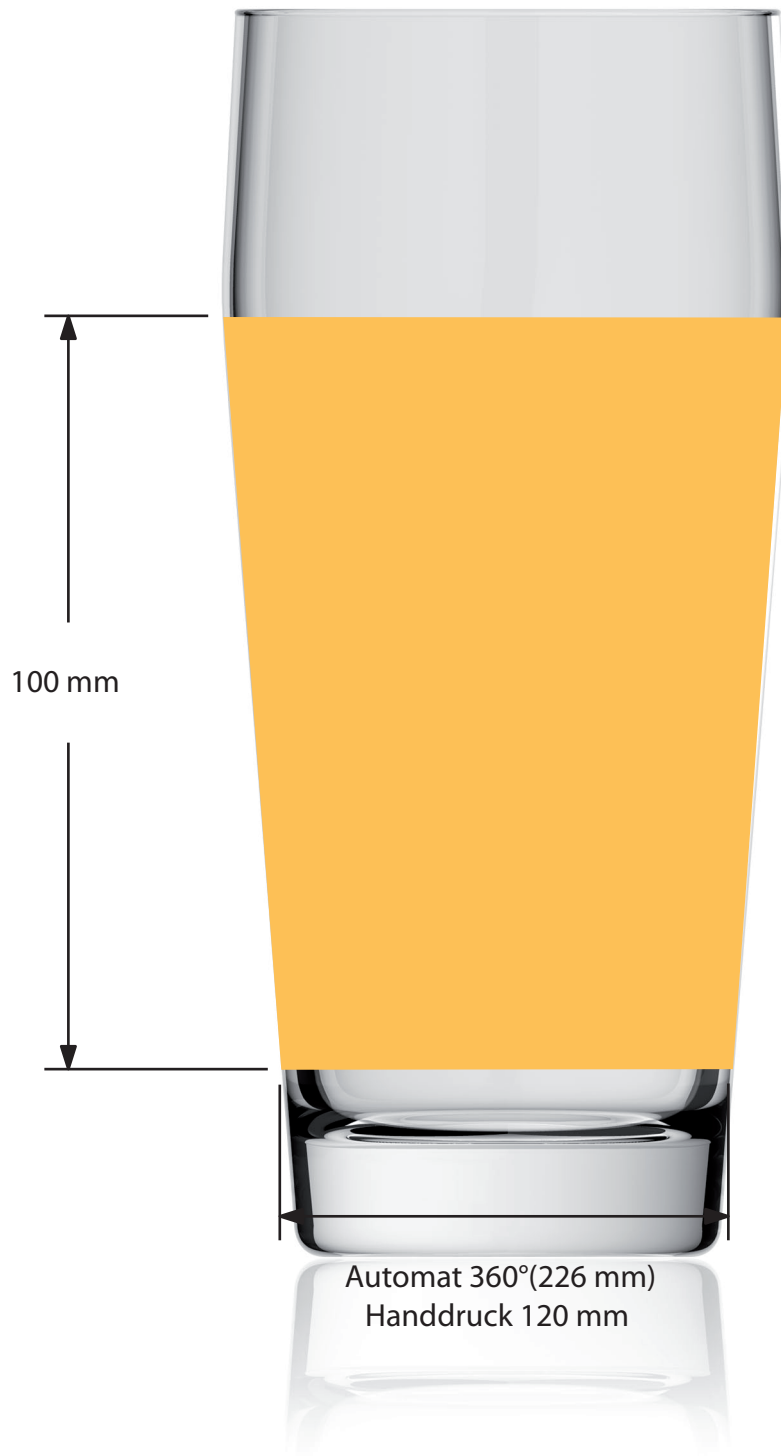

Dekorstand  
Decoration positioning

Artikel / article

Willi Becher 0,4 1/189282

Zeichner / drawer

Eisenbach

The printing area shown on this document is for indication purposes only. The actual size may be smaller or larger depending on the required decoration  
Die auf diesem Dokument angegebene Druckfläche, dient lediglich als Leitfaden. Die tatsächliche Größe kann und wird je nach Dekorausführung größer oder kleiner ausfallen