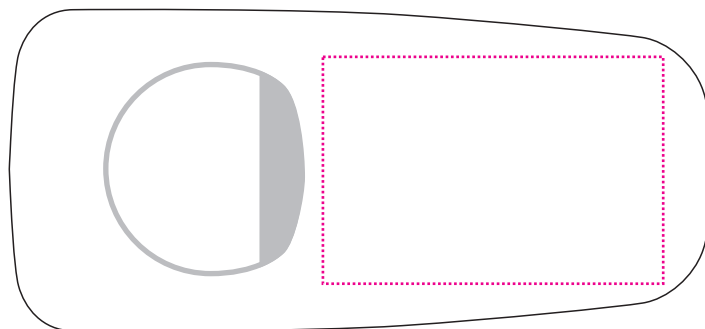

Tampondruck

Pad printing | Tampondruk | Impression au tampon | Tampografía | Tampografia

Seite 1/2

Art.Nr. 7538

1) 45 x 30 mm

Max. Druckfläche

Max. print area

Max. drukoppervlakte

Surface d'impression

Superficie máxima de impresión

Max. misure stampa

Druck max. 4c

Print max. 4c

Max. aantal kleuren druk 4c

Impression max. 4c

Impresión max. 4c

Max. colori da stampa 4c

1)

Art.Nr. 7538

1) 45 x 37 mm

Max. Druckfläche

Max. print area

Max. drukoppervlakte

Surface d'impression

Superficie máxima de impresión

Max. misura stampa