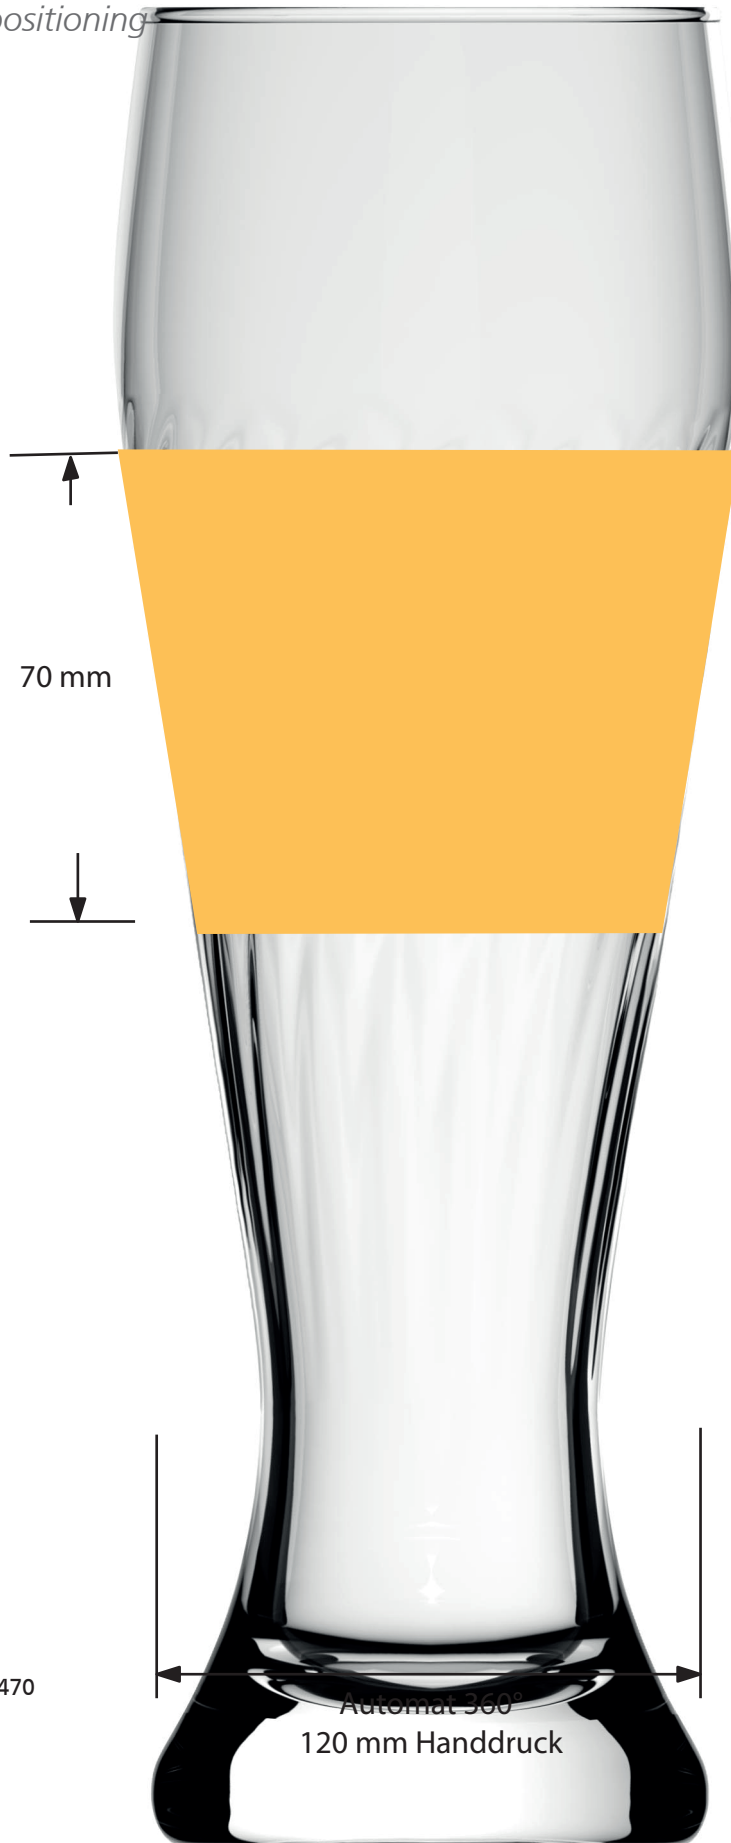

Dekorstand

Decoration positioning

Artikel / article

Loisach 0,5 1/189470

Zeichner / drawer

Eisenbach

Automat 360°
120 mm Handdruck

**Automat
Handdruck**