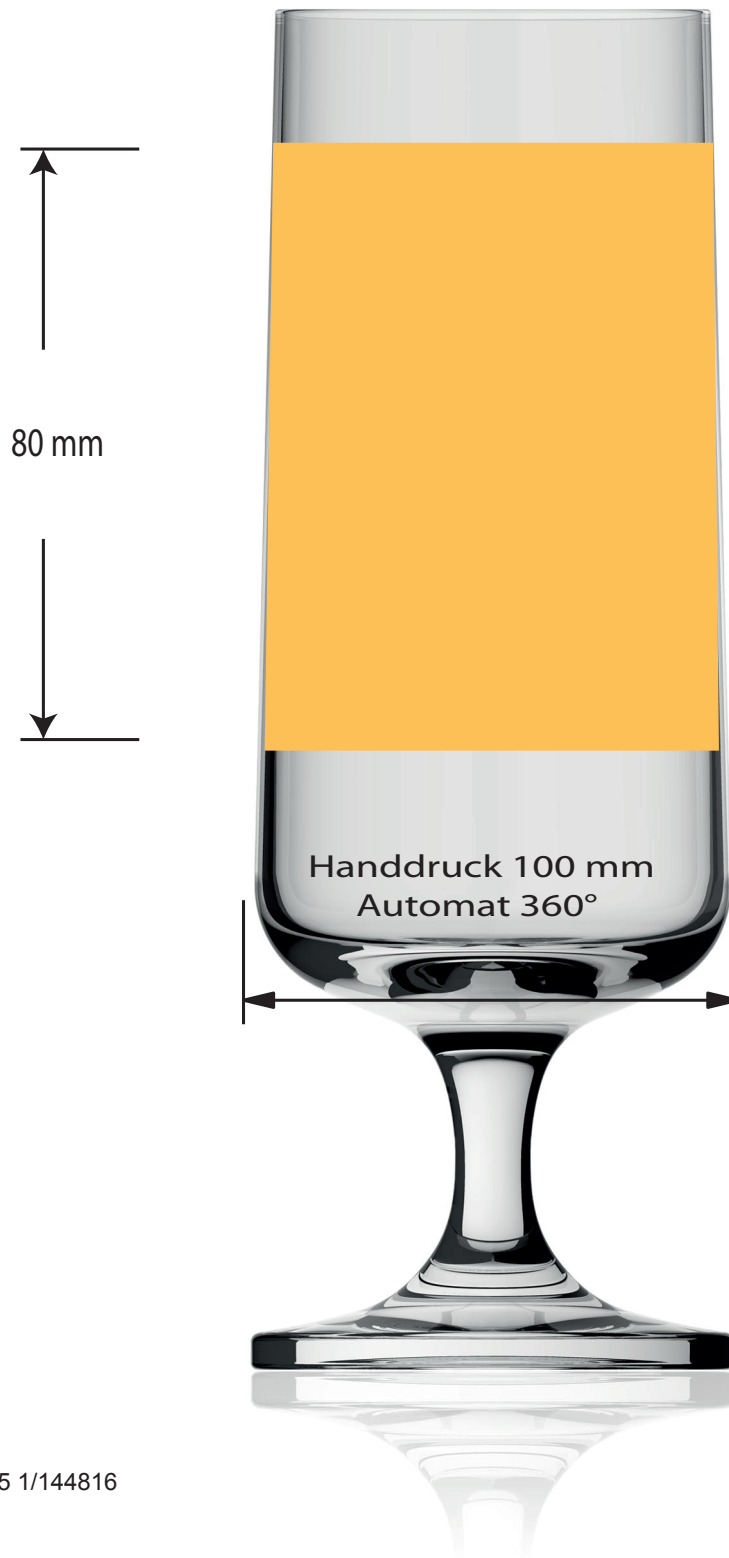

Dekorstand  
Decoration positioning

Artikel / article

Perl Po. 0,25 1/144816

Zeichner / drawer

Eisenbach

The printing area shown on this document is for indication purposes only. The actual size may be smaller or larger depending on the required decoration  
Die auf diesem Dokument angegebene Druckfläche, dient lediglich als Leitfaden. Die tatsächliche Größe kann und wird je nach Dekorausführung größer oder kleiner ausfallen