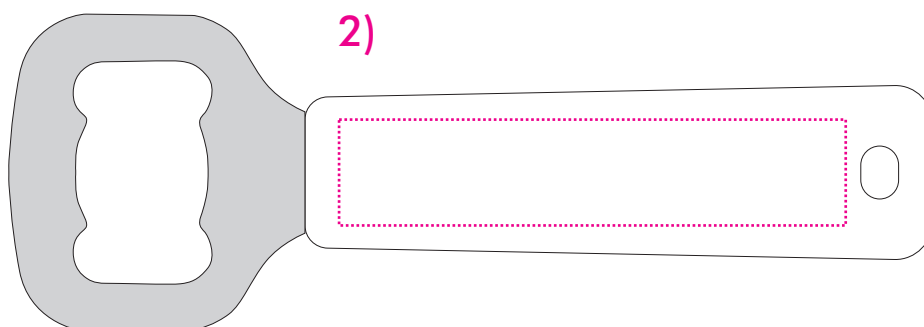

Art.Nr. 7401

1) 67 x 14 mm

2) 67 x 14 mm

Max. Druckfläche

Max. print area

Max. drukoppervlakte

Surface d'impression

Superficie máxima de impresión

Max. misure stampa

Druck max. 4c

Print max. 4c

Max. aantal kleuren druk 4c

Impression max. 4c

Impresión max. 4c

Max. colori da stampa 4c

Art.Nr. 7401

1) 79 x 19 mm

2) 79 x 19 mm

Max. Druckfläche

Max. print area

Max. drukoppervlakte

Surface d'impression

Superficie máxima de impresión

Max. misura stampa