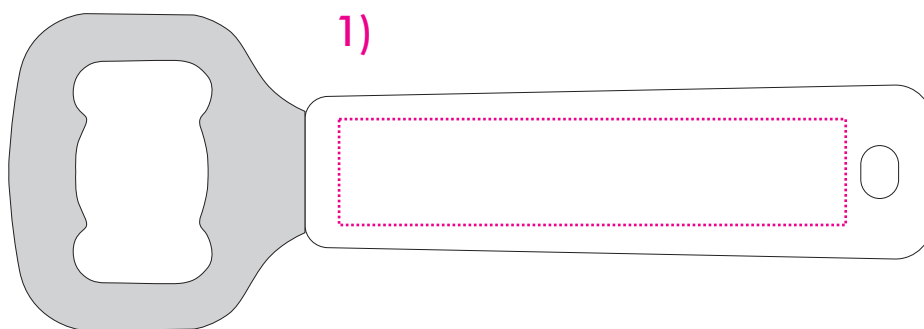

Art.Nr. 7401

1) 67 x 14 mm

2) 67 x 14 mm

Max. Druckfläche

Max. print area

Max. drukoppervlakte

Surface d'impression

Superficie máxima de impresión

Max. misure stampa

Druck max. 4c

Print max. 4c

Max. aantal kleuren druk 4c

Impression max. 4c

Impresión max. 4c

Max. colori da stampa 4c

Art.Nr. 7401

1) 79 x 19 mm

2) 79 x 19 mm

Max. Druckfläche

Max. print area

Max. drukoppervlakte

Surface d'impression

Superficie máxima de impresión

Max. misura stampa