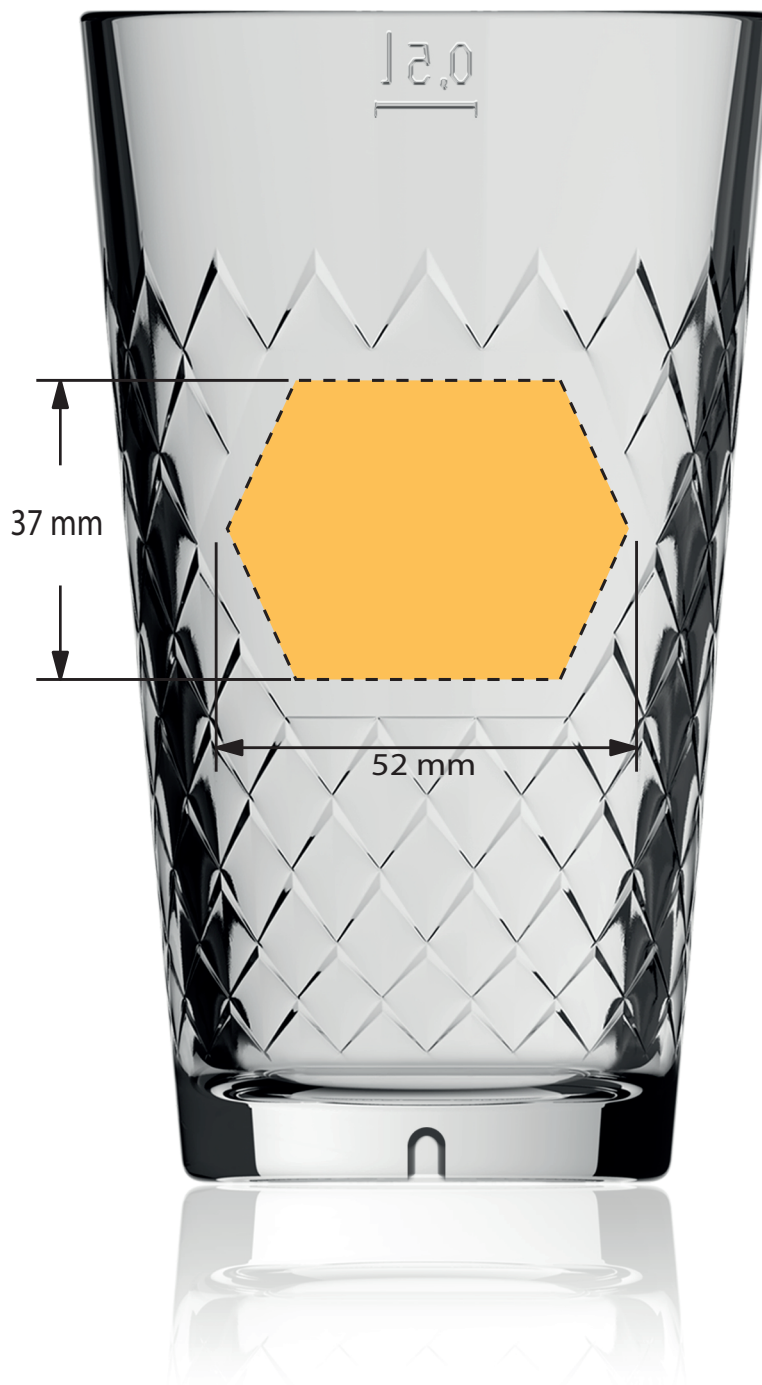

Dekorstand
Decoration positioning

Artikel / article

Apfelwein 0,5 1/156501

Zeichner / drawer

Eisenbach

The printing area shown on this document is for indication purposes only. The actual size may be smaller or larger depending on the required decoration
Die auf diesem Dokument angegebene Druckfläche, dient lediglich als Leitfaden. Die tatsächliche Größe kann und wird je nach Dekorausführung größer oder kleiner ausfallen