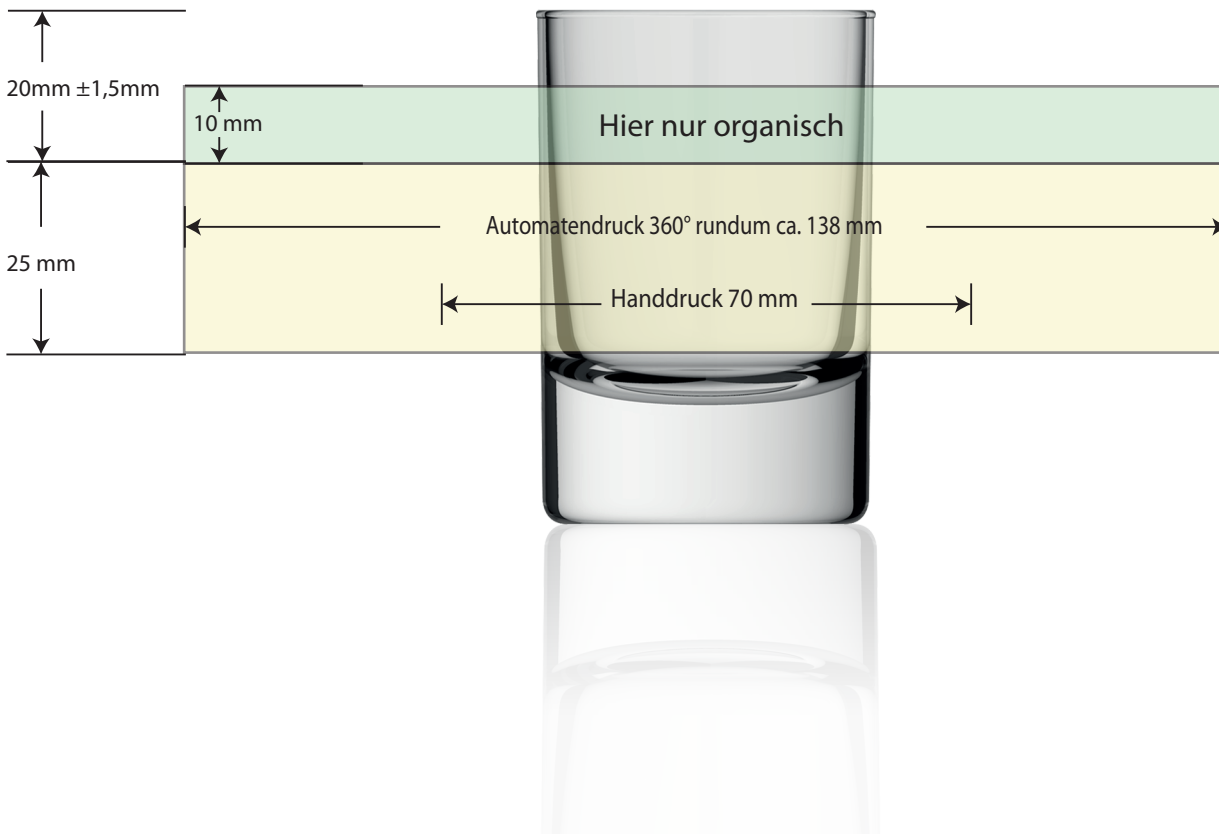

Alle Angaben Dekorationsabhängig
20mm Mindestabstand bei keramischen Farben gesetzl Vorgeschieden

Artikel / article

SIDE_1000004576

Zeichner / drawer

Herr Schindel