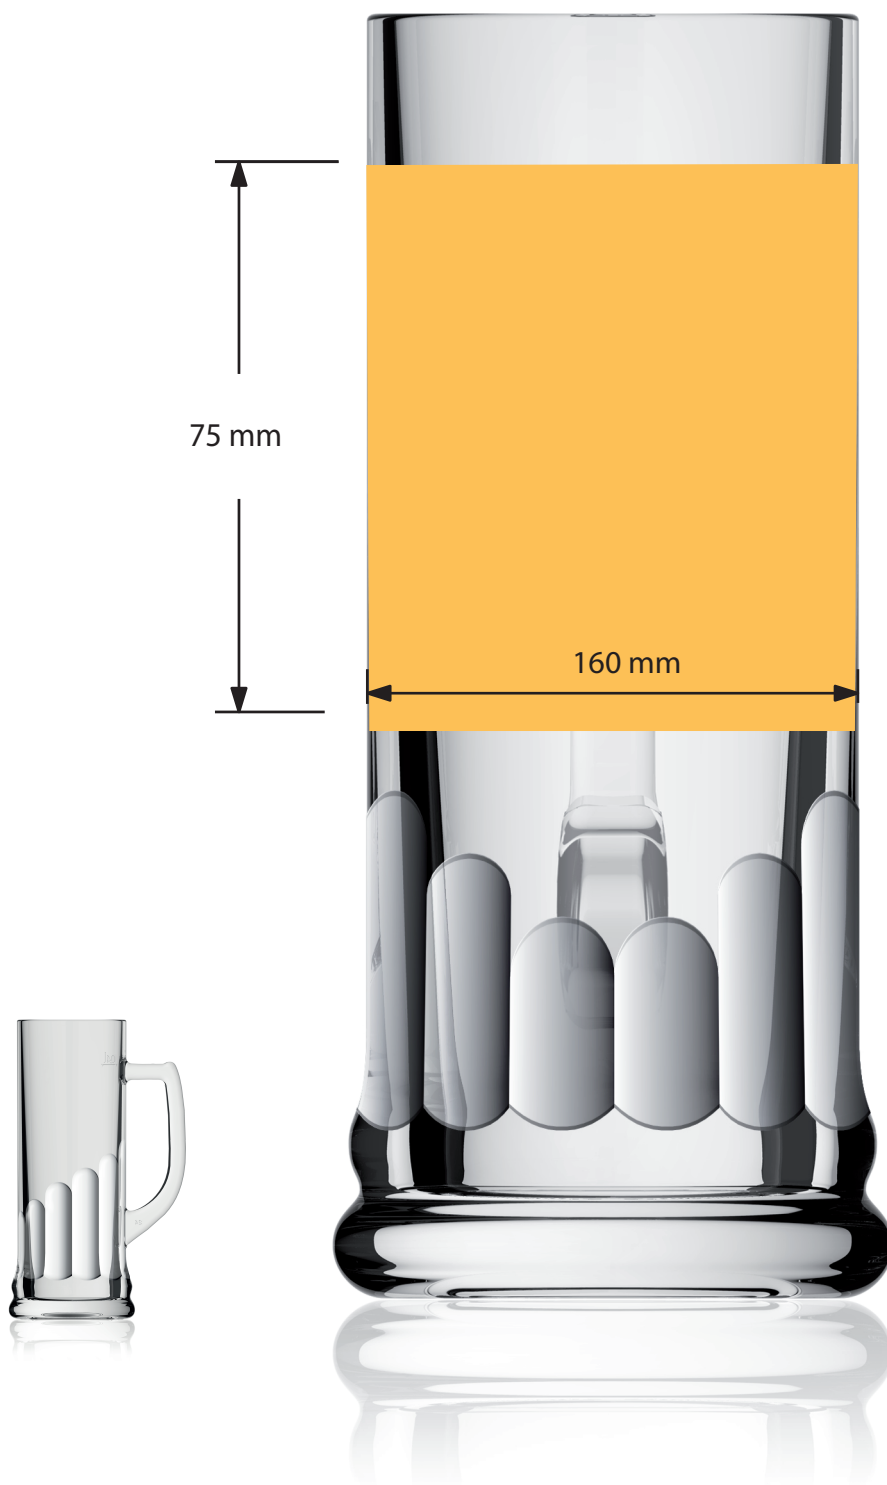

Dekorstand  
Decoration positioning

Artikel / article

Classic 0,3 1/156517

Zeichner / drawer

Eisenbach

The printing area shown on this document is for indication purposes only. The actual size may be smaller or larger depending on the required decoration  
Die auf diesem Dokument angegebene Druckfläche, dient lediglich als Leitfaden. Die tatsächliche Größe kann und wird je nach Dekorausführung größer oder kleiner ausfallen

Handdruck  
Automat