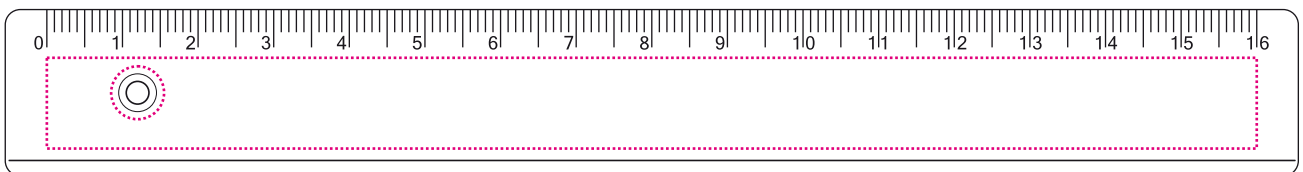

### 1) 160 x 12 mm

Max. Druckfläche

Max. print area

Max. drukoppervlakte

Surface d'impression

Superficie máxima de impresión

Max. misura stampa

-----  
Druck max. 1c / einseitig

Print max. 1c / one side

Max. aantal kleuren druk 1c / 1 zijde

Impression max. 1c / unilatérale

Impresión max. 1c / unilateral

Max. colori da stampa 1c / unilaterale

1)

## Art.Nr. EX5\_7391

1) 170 x 22 mm

Max. Druckfläche

Max. print area

Max. drukoppervlakte

Surface d'impression

Superficie máxima de impresión

Max. misura stampa

Begrenzung wichtiger Motividetails/border important picture details/ Begrenzing belangrijke Motief details/  
Touchent important image details/ Limitacion importantes detalles del diseño/ Limitazione importanti dettagli disegno (167 x 18 mm)