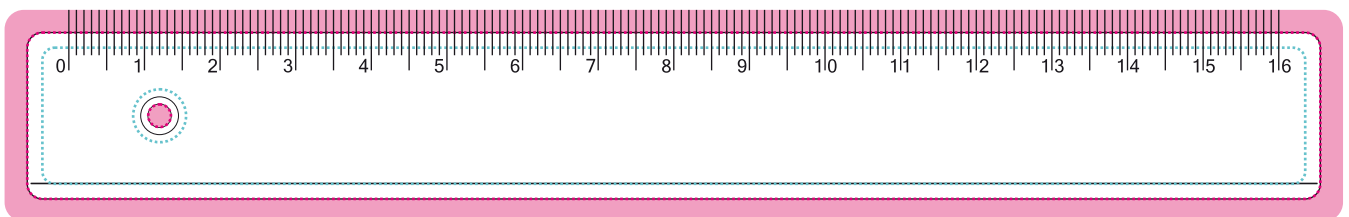

Print max. 1c / one side

Max. aantal kleuren druk 1c / 1 zijde

Impression max. 1c / unilatérale

Impresión max. 1c / unilateral

Max. colori da stampa 1c / unilaterale

1)

## Art.Nr. EX5\_7391

1) 170 x 22 mm

Max. Druckfläche

Max. print area

Max. drukoppervlakte

Surface d'impression

Superficie máxima de impresión

Max. misura stampa

-----  
Druck max. einseitig

Print max. one side

Max. aantal kleuren druk 1 zijde

Impression max. unilatérale

Impresión max. unilateral

Max. colori da stampa unilaterale

1)

3mm Beschnittzugabe - 3 mm Bleed - 3 mm valse snit - 3 mm saigner - Sangrado de 3 mm - 3 mm di abbondanza

Begrenzung wichtiger Motividetails/border important picture details/ Begrenzing belangrijke Motief details/  
Touchent important image details/ Limitacion importantes detalles del diseño/ Limitazione importanti dettagli disegno (167 x 18 mm)