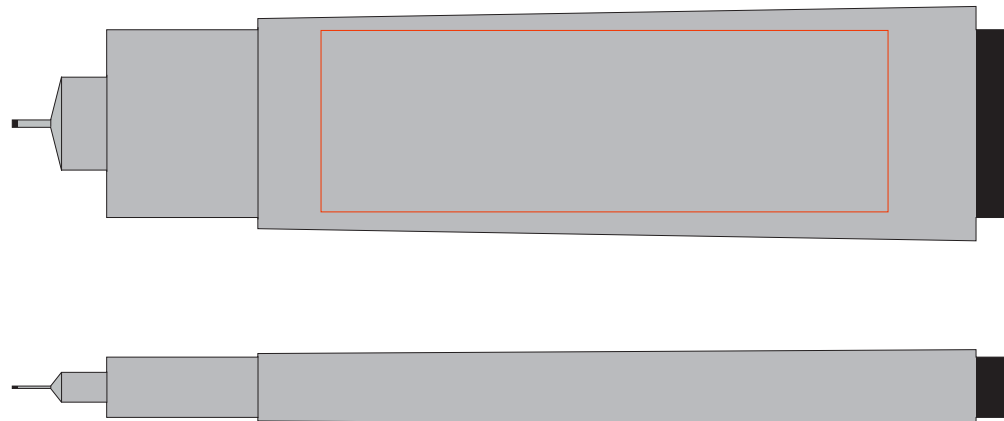

308 W

Siebdruck

Siebdruck 1c / silk-screen printing 1c: 75x24 mm
mehrfarbiger Druck: motivabhängig
more colours: depending on motive