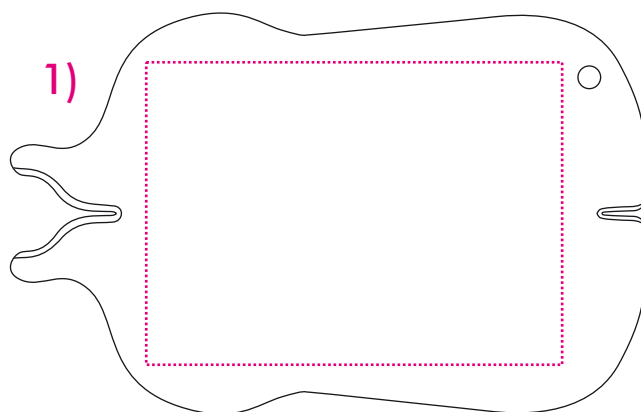

Siebdruck

Screenprinting | Zeefdruk | Sérigraphie | Serigrafía | Serigrafia

Seite 1/2

Art.Nr. 8274

1) 55 x 40 mm

2) 55 x 40 mm

Max. Druckfläche

Max. print area

Max. drukoppervlakte

Surface d'impression

Superficie máxima de impresión

Max. misura stampa

Art.Nr. 8274

1) 80 x 50 mm

2) 80 x 50 mm

Max. Druckfläche

Max. print area

Max. drukoppervlakte

Surface d'impression

Superficie máxima de impresión

Max. misura stampa