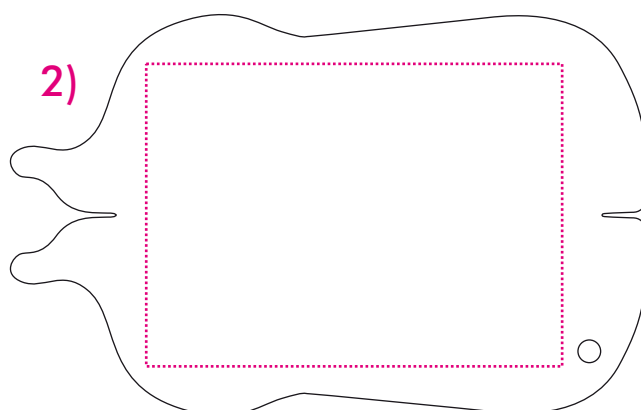

Siebdruck

Screenprinting | Zeefdruk | Sérigraphie | Serigrafía | Serigrafia

Seite 1/2

Art.Nr. 8274

1) 55 x 40 mm

2) 55 x 40 mm

Max. Druckfläche

Max. print area

Max. drukoppervlakte

Surface d'impression

Superficie máxima de impresión

Max. misura stampa

Art.Nr. 8274

1) 80 x 50 mm

2) 80 x 50 mm

Max. Druckfläche

Max. print area

Max. drukoppervlakte

Surface d'impression

Superficie máxima de impresión

Max. misura stampa