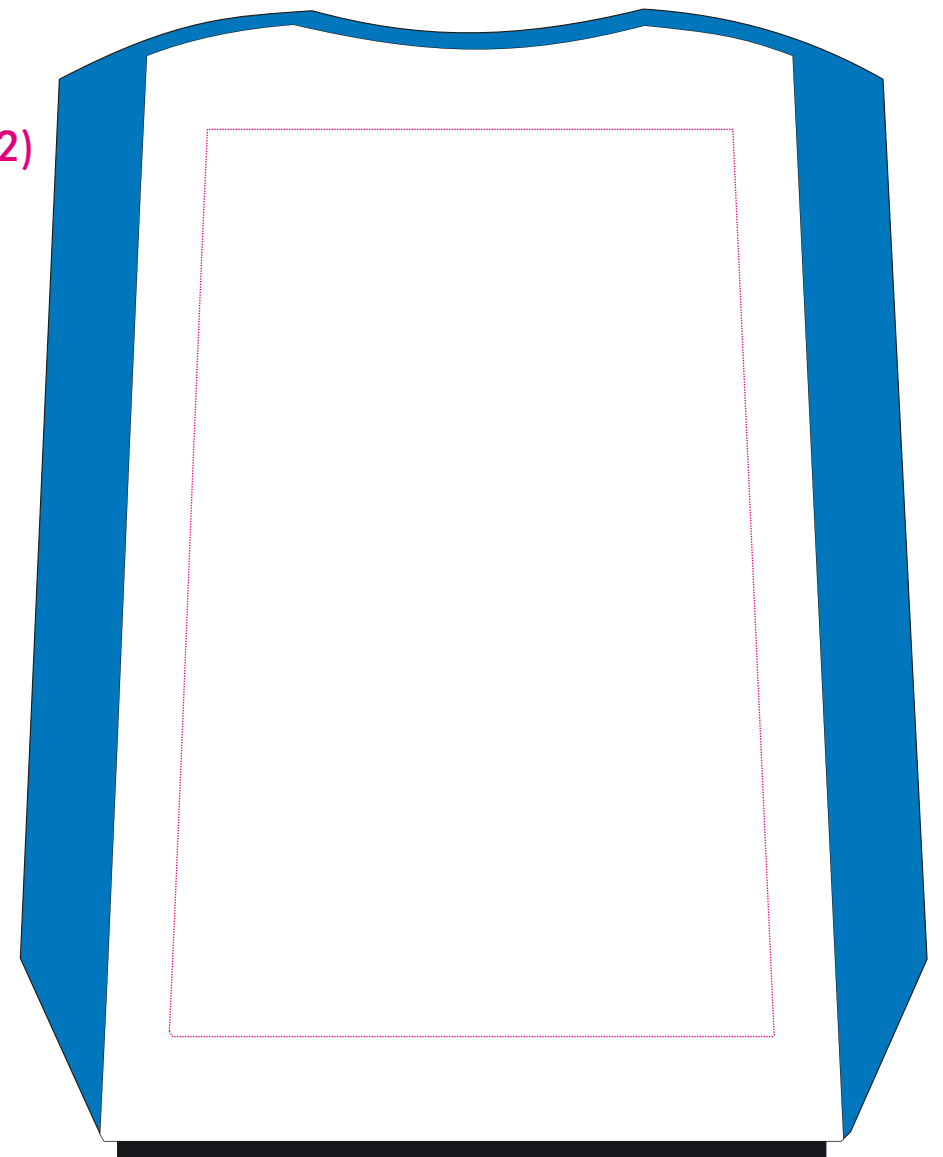

Siebdruck

Screenprinting | Zeefdruk | Sérigraphie | Serigrafia | Serigrafia

Art.Nr. EX5_7290

2) 80 x 120 mm

Max. Druckfläche

Max. print area

Max. drukoppervlakte

Surface d'impression

Superficie máxima de impresión

Max. misura stampa

Druck max. 1c / einseitig

Print max. 1c / one side

Max. aantal kleuren druk 1c / 1 zijde

Impression max. 1c / unilatérale

Impresión max. 1c / unilateral

Max. colori da stampa 1c / unilaterale

2)

Digitaldruck

Digital printing | Digitale druk | Impression numérique | Impresión digital | Stampa digitale

Art.Nr. EX5_7290

2) 94 x 144 mm

Max. Druckfläche

Max. print area

Max. drukoppervlakte

Max. colori da stampa unilaterale