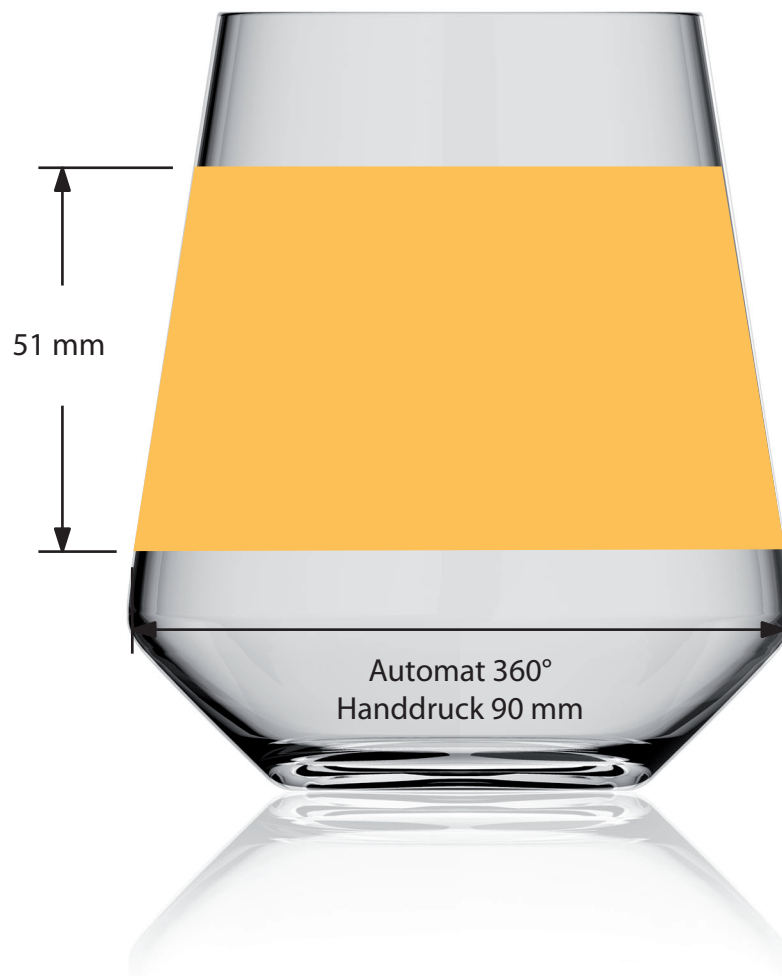

Dekorstand  
*Decoration positioning*

Artikel / article

Harmony 40 1/3423

Zeichner / drawer

Eisenbach

The printing area shown on this document is for indication purposes only. The actual size may be smaller or larger depending on the required decoration  
Die auf diesem Dokument angegebene Druckfläche, dient lediglich als Leitfaden. Die tatsächliche Größe kann und wird je nach Dekorausführung größer oder kleiner ausfallen