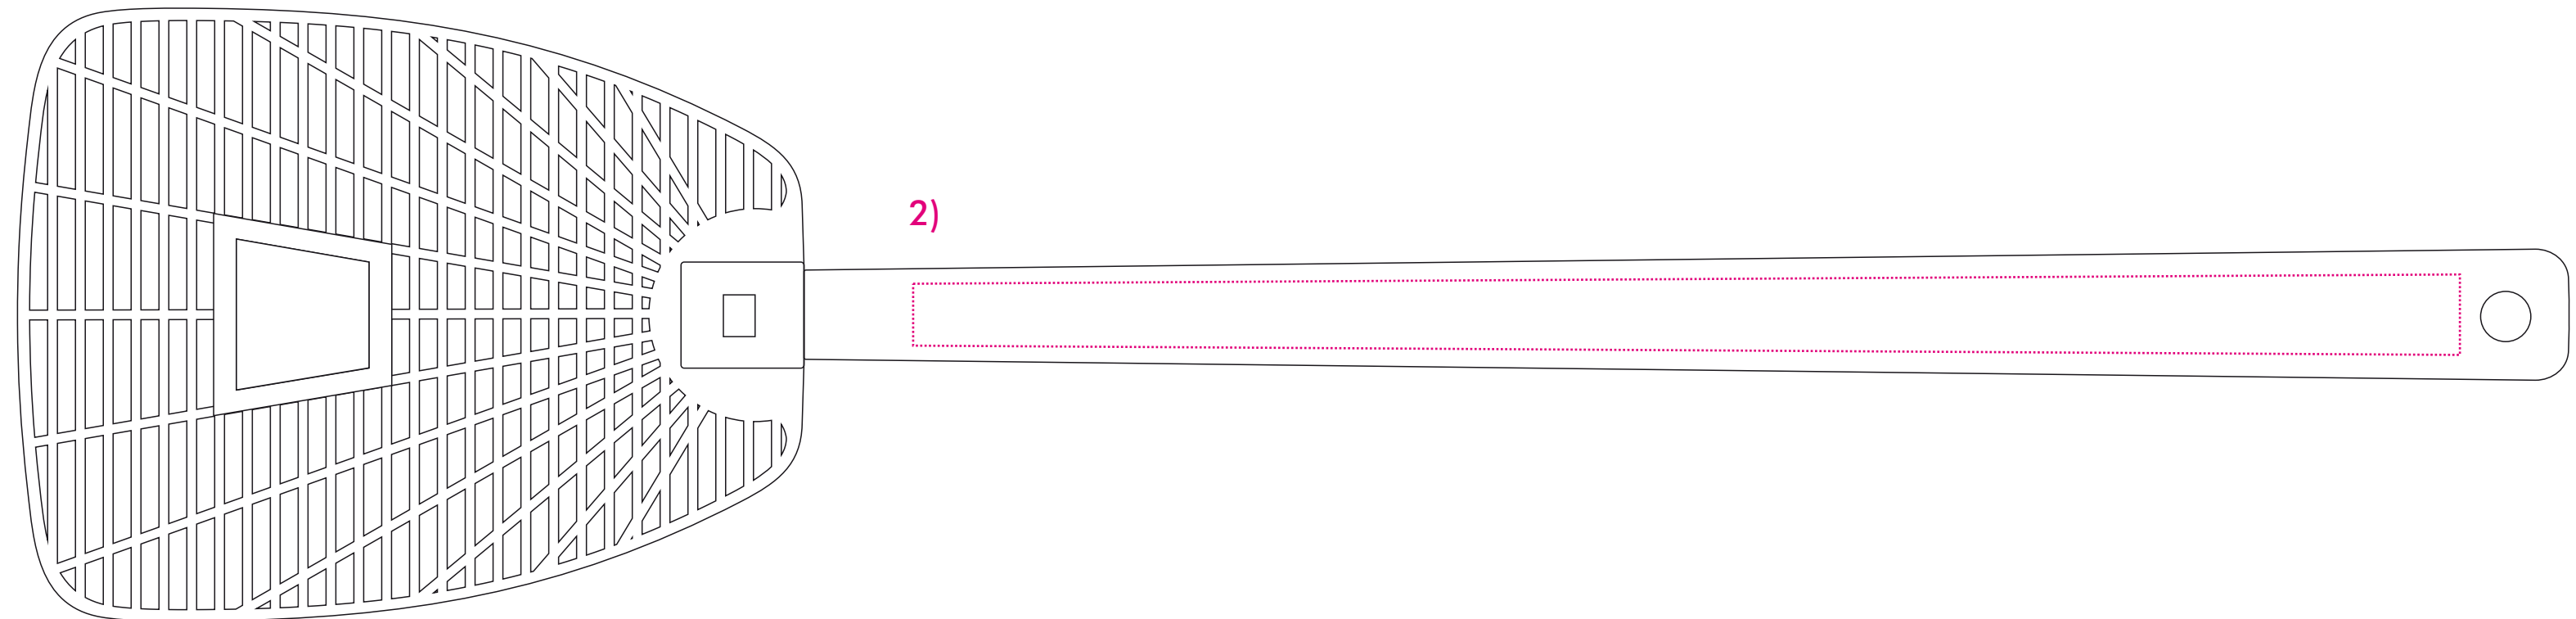

Siebdruck

Screenprinting | Zeefdruk | Sérigraphie | Serigrafia | Serigrafia

Art.Nr. 8632

1) 250 x 13 mm

2) 250 x 13 mm

Max. Druckfläche

Max. print area

Max. drukoppervlakte

Surface d'impression

Superficie máxima de impresión

Max. misure stampa

Seite 1/2

Art.Nr. 8632

1) 280 x 13 mm

2) 280 x 13 mm

Max. Druckfläche

Max. print area

Max. drukoppervlakte

Surface d'impression

Superficie máxima de impresión

Max. misure stampa