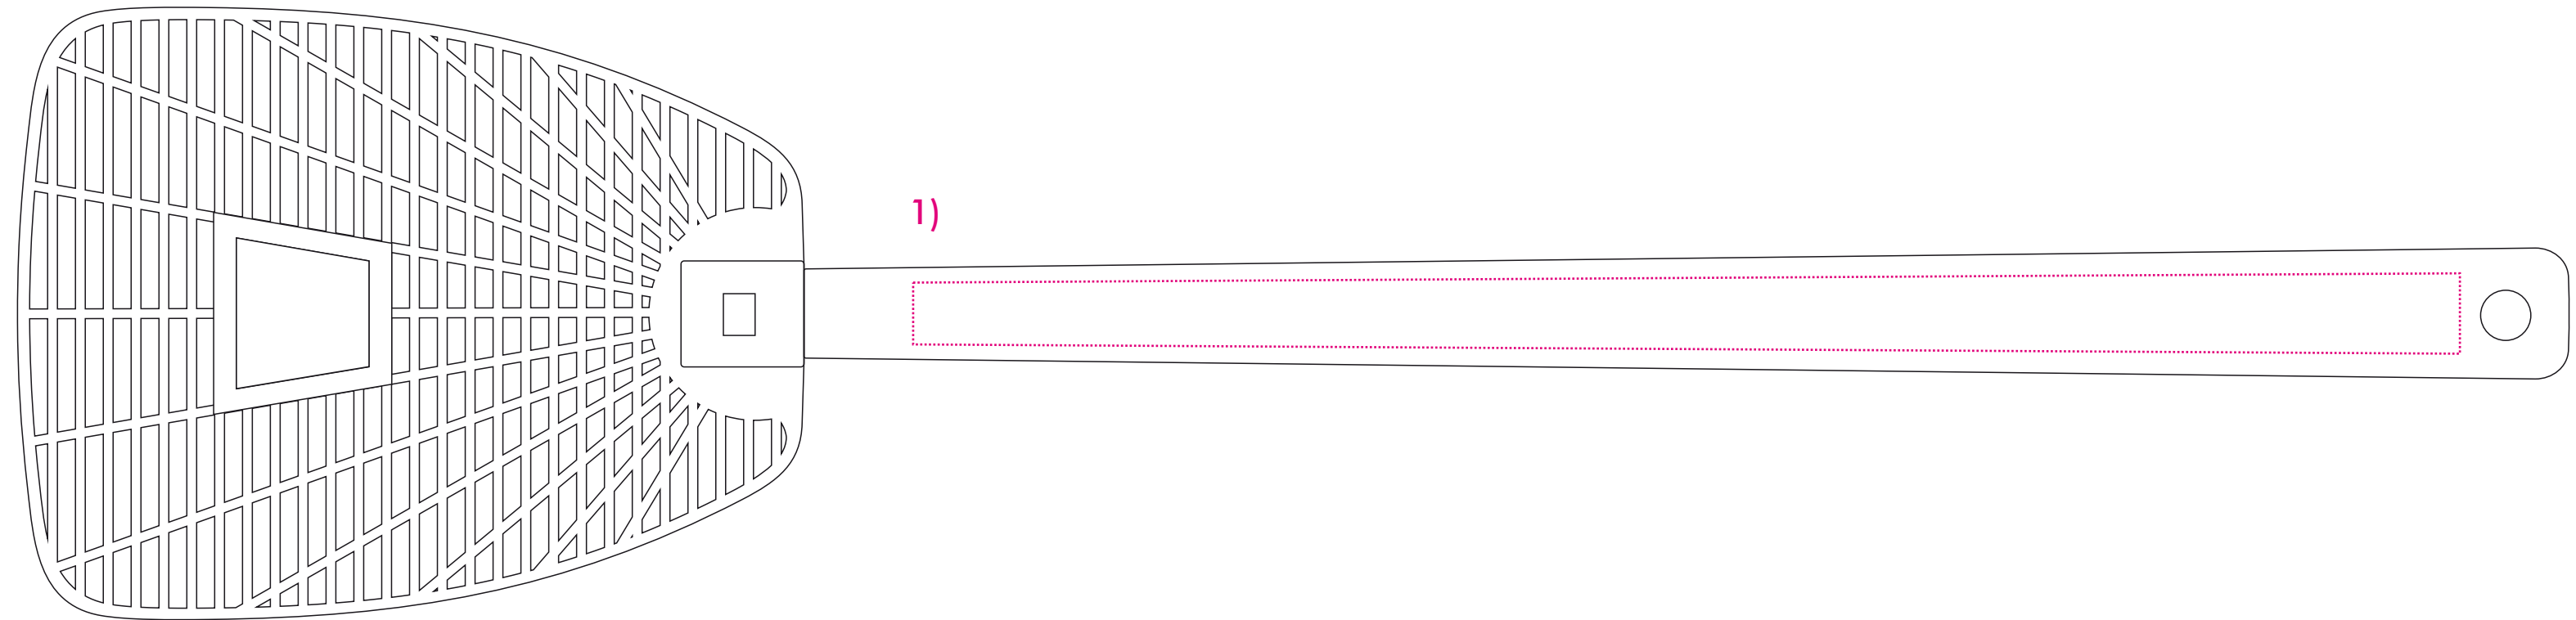

Siebdruck

Screenprinting | Zeefdruk | Sérigraphie | Serigrafia | Serigrafia

Art.Nr. 8632

1) 250 x 13 mm

2) 250 x 13 mm

Max. Druckfläche

Max. print area

Max. drukoppervlakte

Surface d'impression

Superficie máxima de impresión

Max. misure stampa

Seite 1/2

Art.Nr. 8632

1) 280 x 13 mm

2) 280 x 13 mm

Max. Druckfläche

Max. print area

Max. drukoppervlakte

Surface d'impression

Superficie máxima de impresión

Max. misure stampa