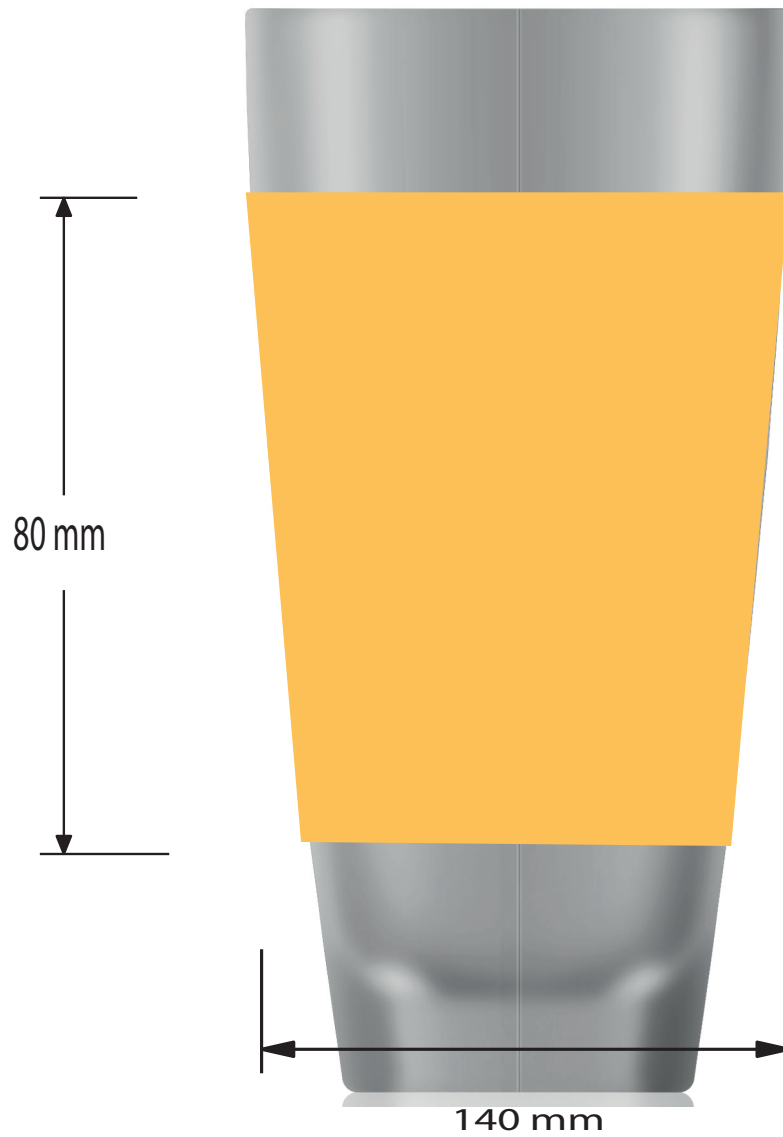

Dekorstand
Decoration positioning

Artikel / article

Kenia Slim 1/4231

Zeichner / drawer

Eisenbach

The printing area shown on this document is for indication purposes only. The actual size may be smaller or larger depending on the required decoration
Die auf diesem Dokument angegebene Druckfläche, dient lediglich als Leitfaden. Die tatsächliche Größe kann und wird je nach Dekorausführung größer oder kleiner ausfallen