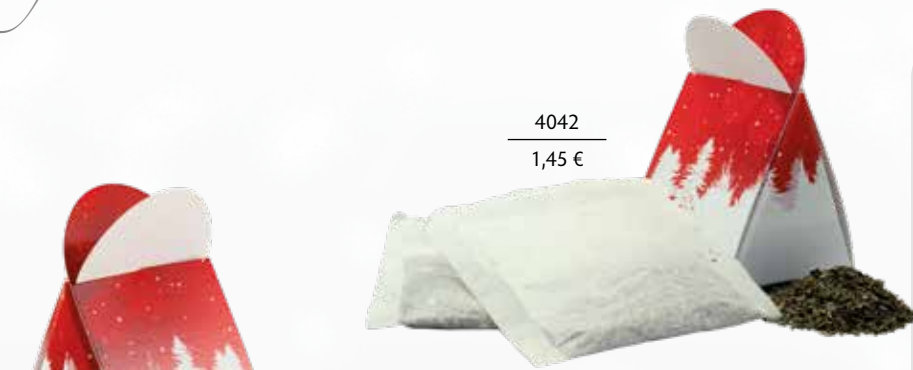

Süße Freuden zum Überreichen

4042
1,45 €