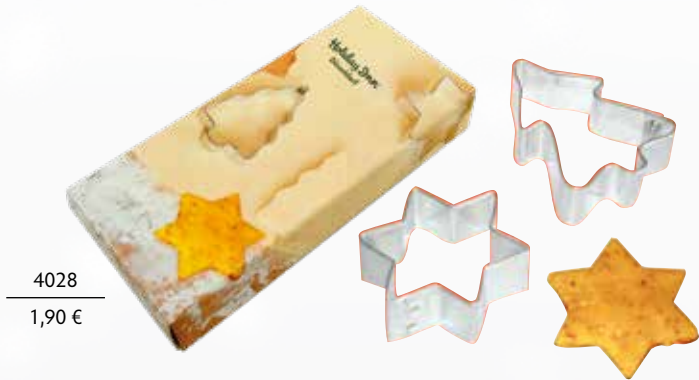

Leckeres aus der Weihnachtsbäckerei

Artikel 4028 Kleine Weihnachtsbäckerei
Inhalt 2 Ausstechformen, je ca. 5 cm (Stern, Tannenbaum), Rezept auf Packung (ohne Gebäck)
Format 50 x 110 x 17 mm
Gewicht ca. 20 g
Werbeanbringung ab 250 Stück
Werbefläche 30 x 25 mm auf Standardmotiv
Alternativ 50 x 110 x 17 mm eigene Gestaltung
Packung ab 250 Stück