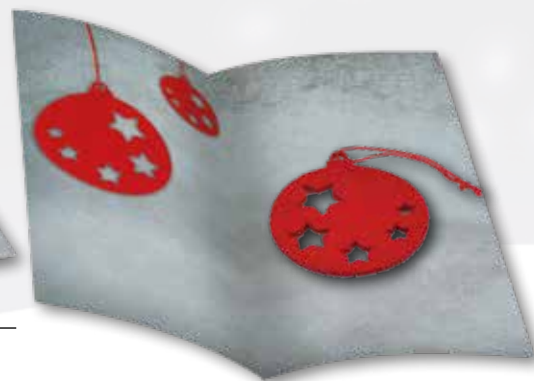

6060

1,90 €

Passende Kuverts separat erhältlich
Art. 6101 oder 6104