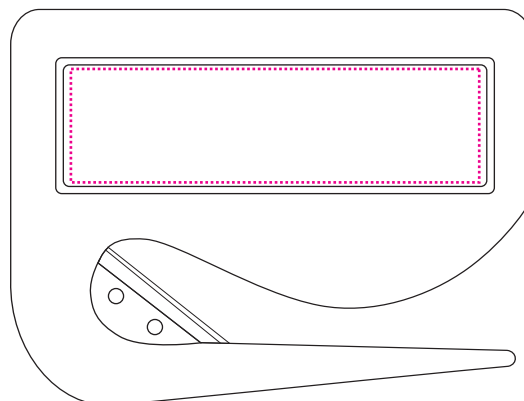

Tampondruck

Pad printing | Tampondruk | Impression au tampon | Tampografía | Tampografia

Seite 1/2

Art.Nr. 7449

1) 54 x 15 mm

2) 54 x 15 mm

Max. Druckfläche

Max. print area

Max. drukoppervlakte

Surface d'impression

Superficie máxima de impresión

Max. misure stampa

Druck max. 4c

Print max. 4c

Max. aantal kleuren druk 4c

Impression max. 4c

Impresión max. 4c

Max. colori da stampa 4c

1)

2)

Art.Nr. 7449

1) 68 x 51 mm

2) 68 x 51 mm

Max. Druckfläche