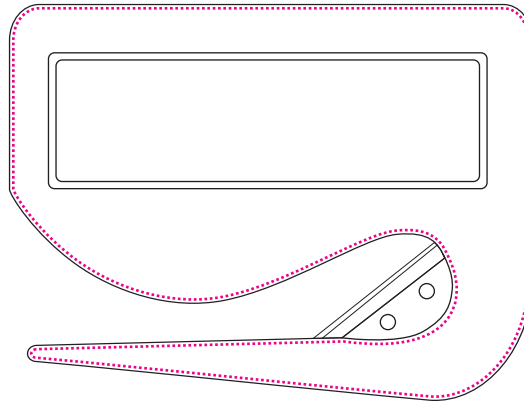

Impresión max. 4c

Max. colori da stampa 4c

1)

2)

Art.Nr. 7449

1) 68 x 51 mm

2) 68 x 51 mm

Max. Druckfläche

Max. print area

Max. drukoppervlakte

Surface d'impression

Superficie máxima de impresión

Max. misure stampa

1)

2)