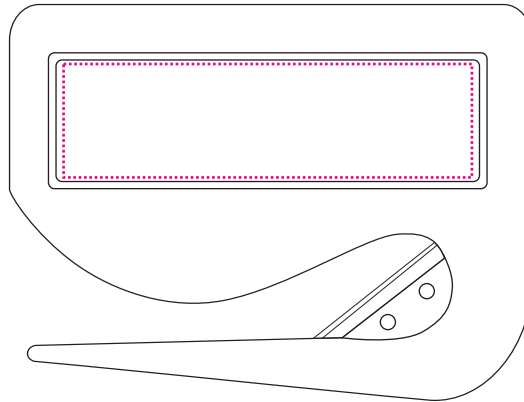

Tampondruck

Pad printing | Tampondruk | Impression au tampon | Tampografía | Tampografia

Seite 1/2

Art.Nr. 7449

1) 54 x 15 mm

2) 54 x 15 mm

Max. Druckfläche

Max. print area

Max. drukoppervlakte

Surface d'impression

Superficie máxima de impresión

Max. misure stampa

Druck max. 4c

Print max. 4c

Max. aantal kleuren druk 4c

Impression max. 4c

Impresión max. 4c

Max. colori da stampa 4c

1)

2)

Art.Nr. 7449

1) 68 x 51 mm

2) 68 x 51 mm

Max. Druckfläche