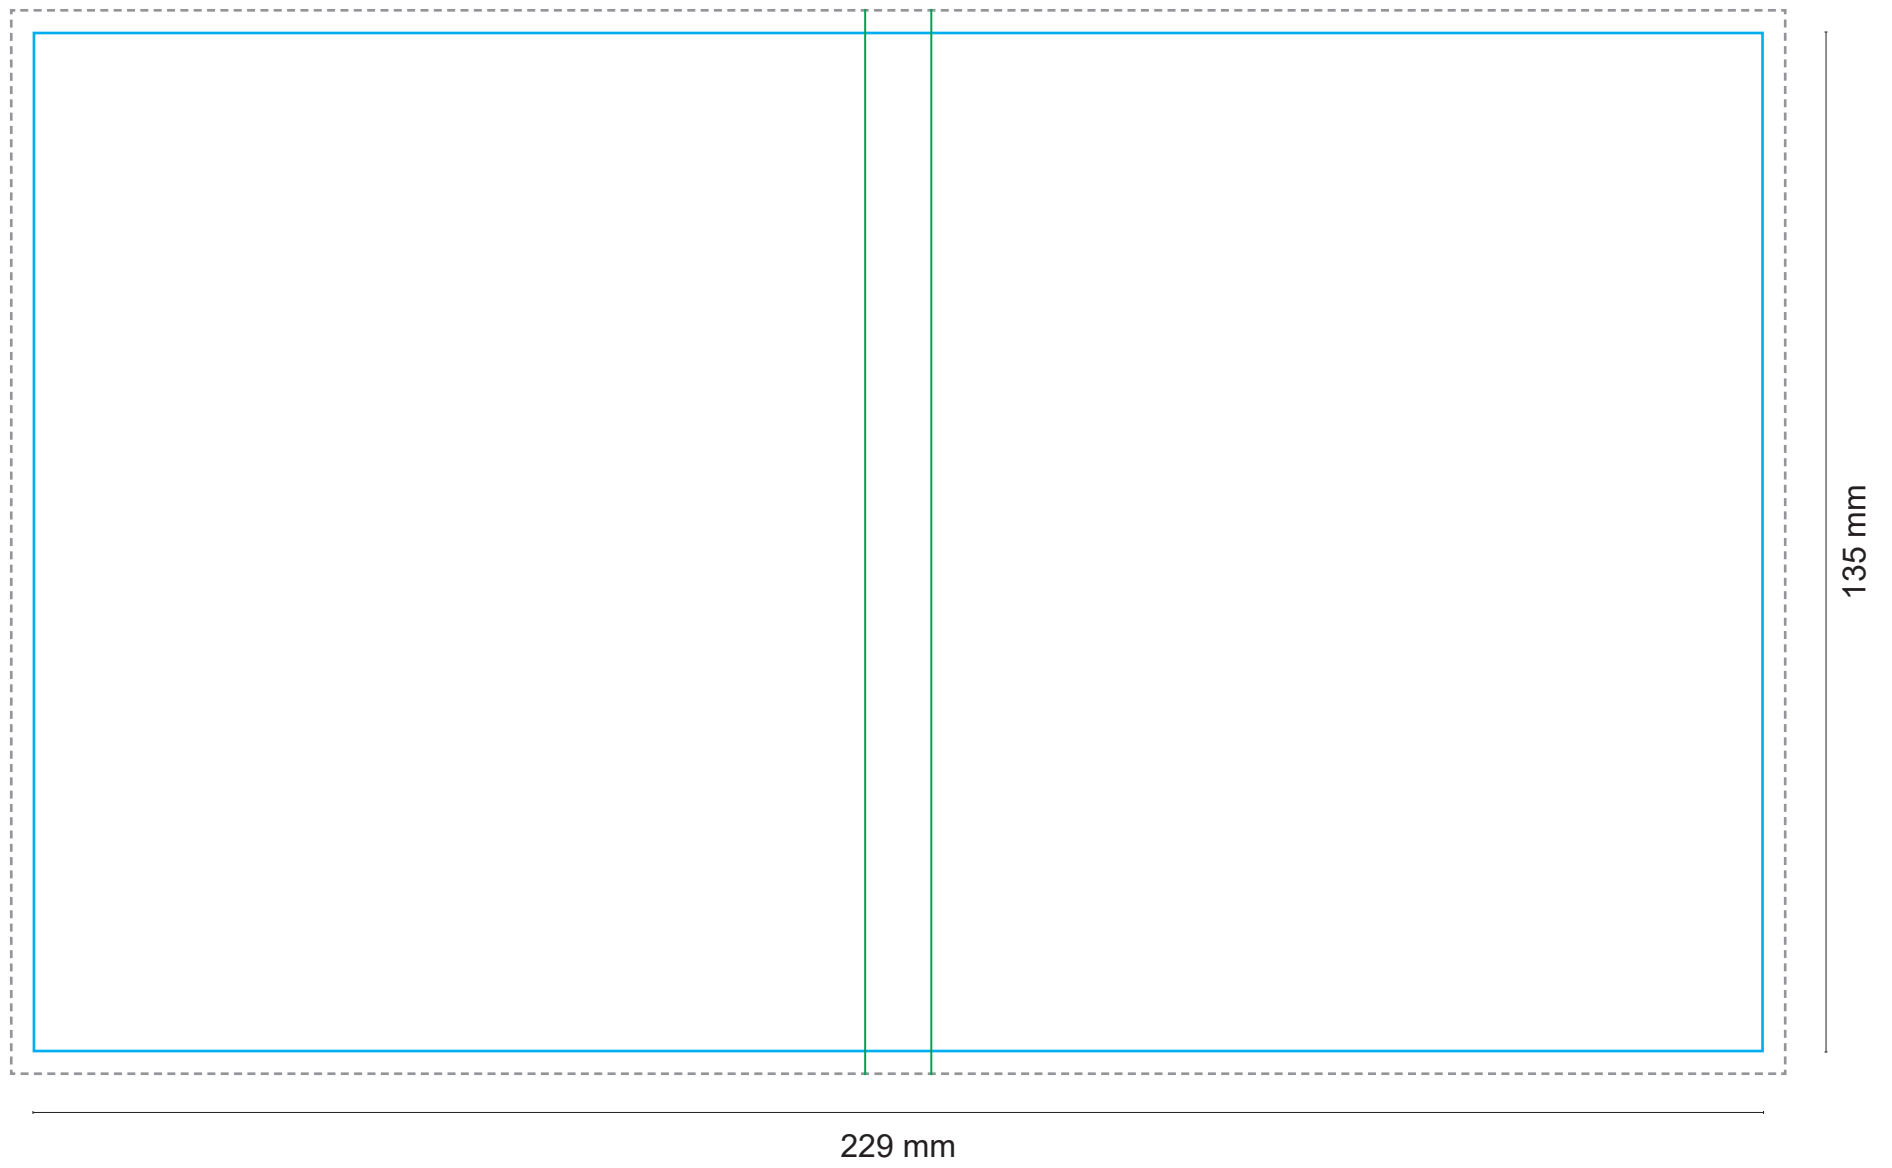

CoffeeFlyer
229 x 135 mm

- Stanzkontur
- Falz
- 3 mm Beschnittzugabe

CoffeeFlyer
229 x 135 mm

- Cut
- Fold
- 3 Bleed

Aussenseite / Outside

Innenseite / Inside