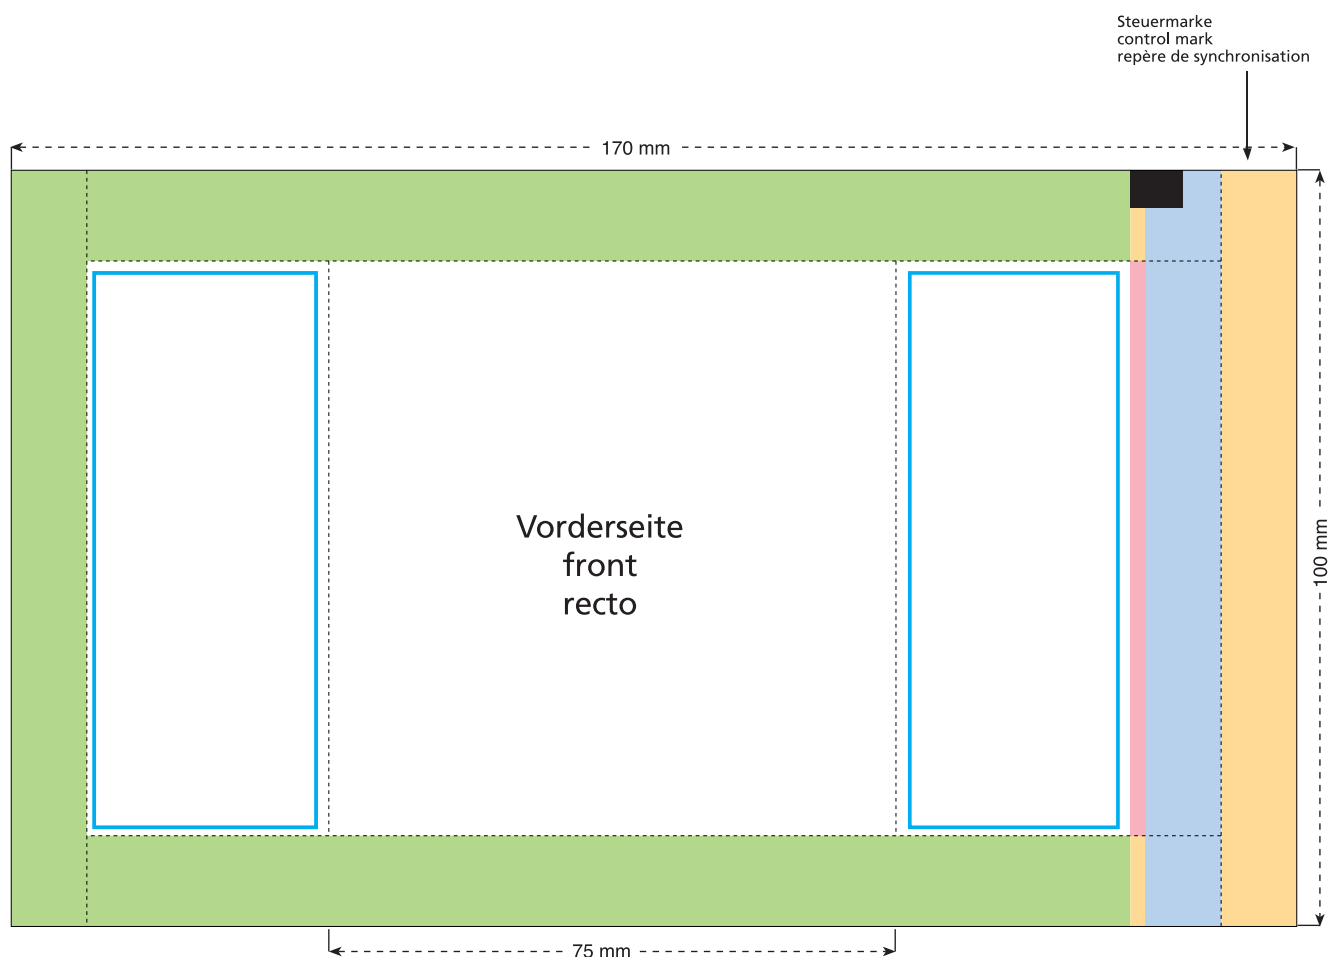

Artikel Nr. · Article No. : 110103383

Tüte · bag · sachet
75 x 100 mm

- Bedruckbare Fläche · printing surface · surface d'impression
- Siegelnaht bedingt bedruckbar · sealing surface can be printed on under some circumstances · surface de fermeture peut être imprimée sous certaines conditions
- Siegelnaht nicht bedruckbar · sealing surface can't be printed on · surface de fermeture ne peut pas être imprimée
- Fläche wird durch die Siegelnaht verdeckt · surface is covered by the sealing seam · surface est couverte par un thermoscellage
- Pflichttexte · mandatory text · textes obligatoires
- Fläche nicht bedruckbar · surface can't be printed on · surface ne peut pas être imprimée
- Beschnitt · bleed · découpe