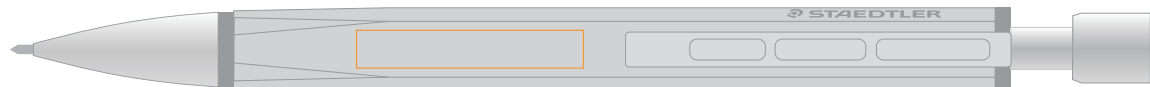

Concrete Kugelschreiber

Concrete ballpoint pen

Lasergravur
Digitaldruck

Pos. 1:

Lasergravur: 70 x 5 mm
Laser engraving

Digitaldruck: 101 x 5,5 mm
Digital imprint

Pos. 2:

Lasergravur: 30 x 5 mm
Laser engraving