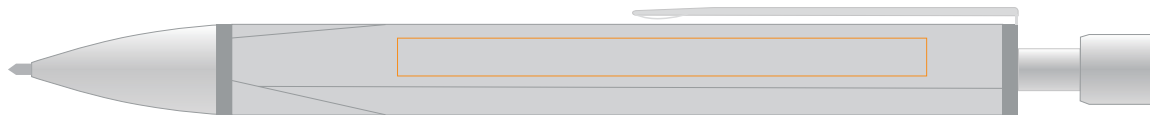

Concrete Kugelschreiber

Concrete ballpoint pen

Lasergravur
Digitaldruck

Pos. 1:

Lasergravur: 70 x 5 mm
Laser engraving

Digitaldruck: 101 x 5,5 mm
Digital imprint

Pos. 2:

Lasergravur: 30 x 5 mm
Laser engraving