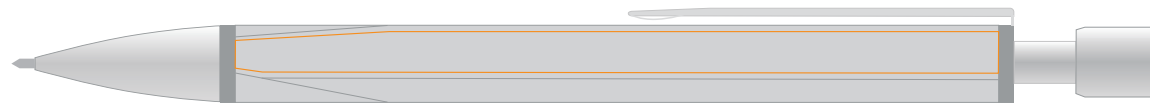

Concrete Kugelschreiber

Concrete ballpoint pen

Lasergravur
Digitaldruck

Pos. 1:

Lasergravur: 70 x 5 mm
Laser engraving

Digitaldruck: 101 x 5,5 mm
Digital imprint

Pos. 2:

Lasergravur: 30 x 5 mm
Laser engraving