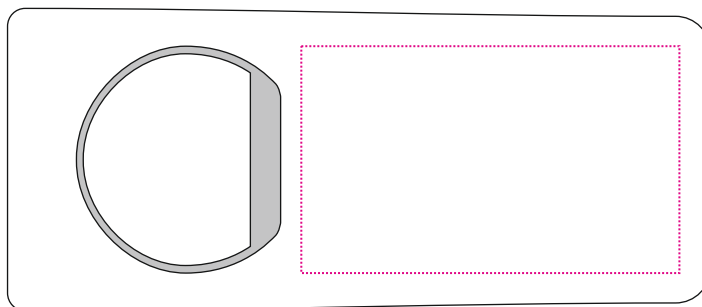

## Art.Nr. 7104

1) 50 x 30 mm

Max. Druckfläche

Max. print area

Max. drukoppervlakte

Surface d'impression

Superficie máxima de impresión

Max. misura stampa

## Art.Nr. 7104

1) 90 x 37 mm

Max. Druckfläche

Max. print area

Max. drukoppervlakte

Surface d'impression

Superficie máxima de impresión

Max. misura stampa