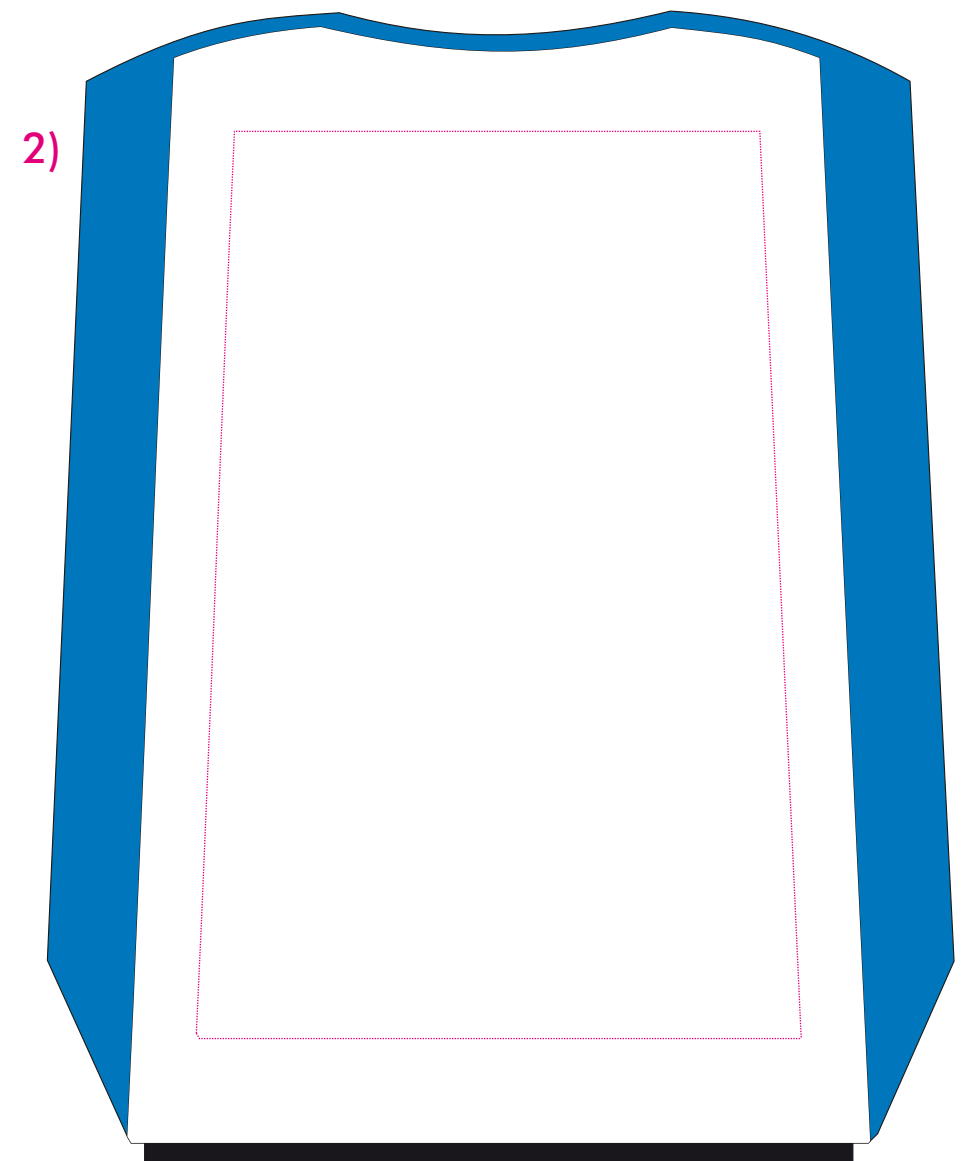

Siebdruck

Screenprinting | Zeefdruk | Sérigraphie | Serigrafia | Serigrafia

Art.Nr. 7290

2) 80 x 120 mm

Max. Druckfläche

Max. print area

Max. drukoppervlakte

Surface d'impression

Superficie máxima de impresión

Max. misura stampa

Seite 1/2

Digitaldruck

Digital printing | Digitale druk | Impression numérique | Impresión digital | Stampa digitale

Art.Nr. 7290

2) 94 x 144 mm

Max. Druckfläche

Max. print area

Max. drukoppervlakte

Surface d'impression

Superficie máxima de impresión

Max. misure stampa

Seite 2/2