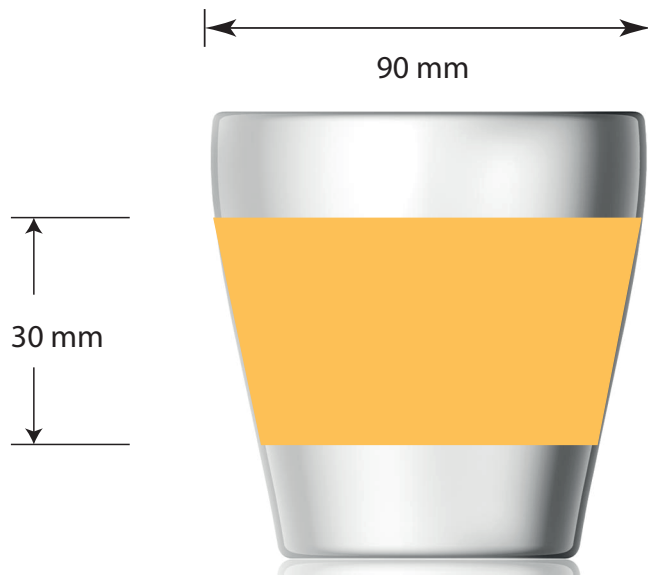

Dekorstand
Decoration positioning

Artikel / article

Pura Tasse 7 cl 1/8593

Zeichner / drawer

Eisenbach