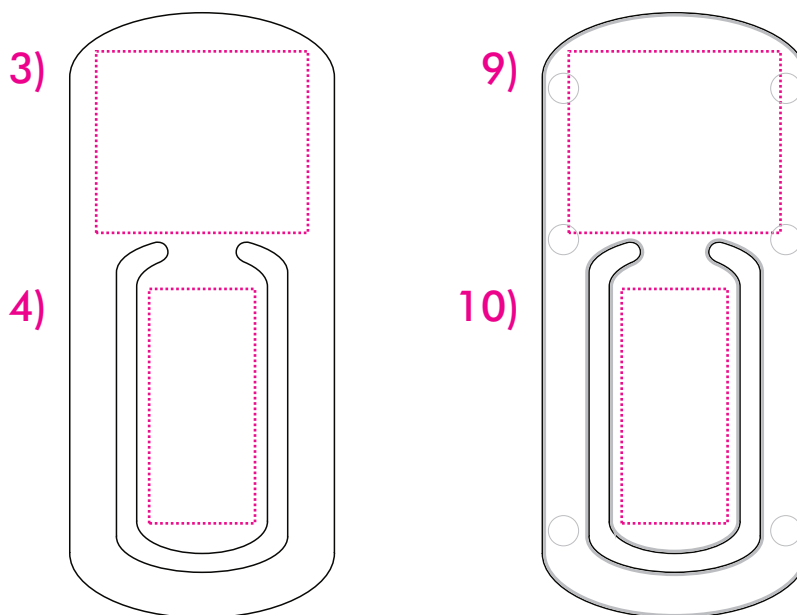

## Art.Nr. 7822OD

3) 28 x 24 mm

4) 14 x 31 mm

9) 28 x 24 mm

10) 14 x 31 mm

Max. Druckfläche

Max. print area

Max. drukoppervlakte

Surface d'impression

Superficie máxima de impresión

Max. misure stampa

-----  
Druck max. 4c

Print max. 4c

Max. aantal kleuren druk 4c

Impression max. 4c

Impresión max. 4c

## Art.Nr. 7822OD

1) 32 x 77 mm

2) 32 x 77 mm

Max. Druckfläche

Max. print area

Max. drukoppervlakte

Surface d'impression

Superficie máxima de impresión

Max. misura stampa

1)

2)